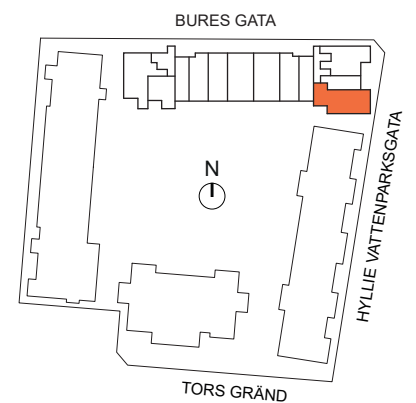

# 4 RoK, 81m<sup>2</sup>

Brf Hyllie Esplanadhus  
**VÄNING 2**  
**LÄGENHET 1112**

K	KYLSKÅP	M/U	MIKROVÅGS- OCH INBYGGNADSUGN	DM	DISKMASKIN	ST	STÄDSKÅP	KM	KOMBIMASKIN (TM/TT)
F	FRYSSKÅP	⚡	SPISHÄLL	G	GARDEROB	TM	TVÄTTMASKIN	HT	HANDDUKSTORK
K/F	KYL/FRYS	U/M	INBYGGNADSUGN M. MIKROFUNKTION	L	LINNESKÅP	TT	TORKTUMLARE	BH	BRÖSTNINGSHÖJD FÖNSTER