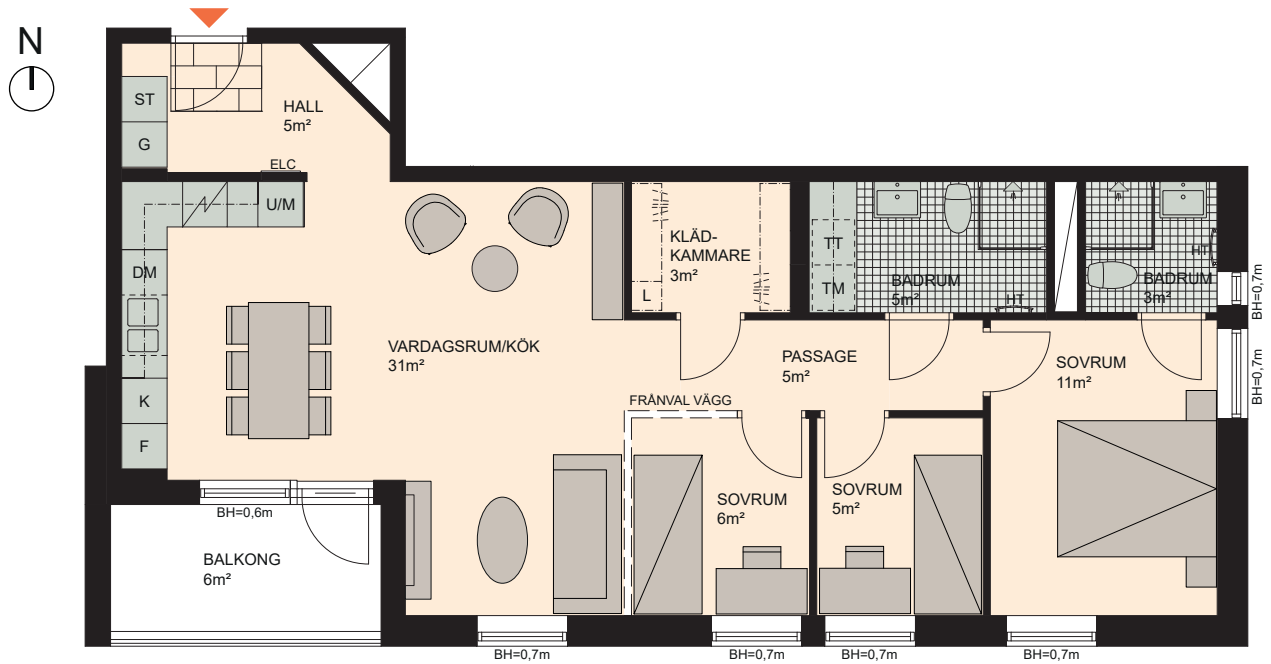

# 4 RoK, 81m<sup>2</sup>

Brf Hyllie Esplanadhus  
**VÄNING 2**  
**LÄGENHET 1112**

K	KYLSKÅP	M/U	MIKROVÅGS- OCH INBYGGNADSUGN	DM	DISKMASKIN	ST	STÄDSKÅP	KM	KOMBIMASKIN (TM/TT)
F	FRYSSKÅP	⚡	SPISHÄLL	G	GARDEROB	TM	TVÄTTMASKIN	HT	HANDDUKSTORK
K/F	KYL/FRYS	U/M	INBYGGNADSUGN M. MIKROFUNKTION	L	LINNESKÅP	TT	TORKTUMLARE	BH	BRÖSTNINGSHÖJD FÖNSTER