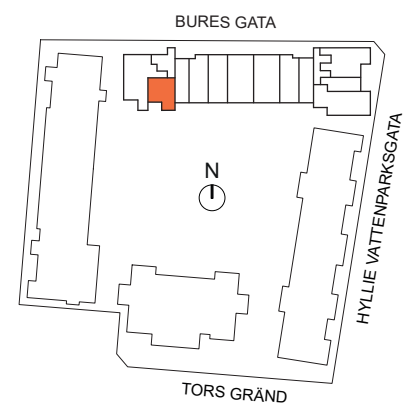

# 2 RoK, 47m<sup>2</sup>

Brf Hyllie Esplanadhus  
VÄNING 3  
LÄGENHET 1202

K	KYLSKÅP	M/U	MIKROVÅGS- OCH INBYGGNADSUGN	DM	DISKMASKIN	ST	STÄDSKÅP	KM	KOMBIMASKIN (TM/TT)
F	FRYSSKÅP	⚡	SPISHÄLL	G	GARDEROB	TM	TVÄTTMASKIN	HT	HANDDUKSTORK
K/F	KYL/FRYS	U/M	INBYGGNADSUGN M. MIKROFUNKTION	L	LINNESKÅP	TT	TORKTUMLARE	BH	BRÖSTNINGSHÖJD FÖNSTER