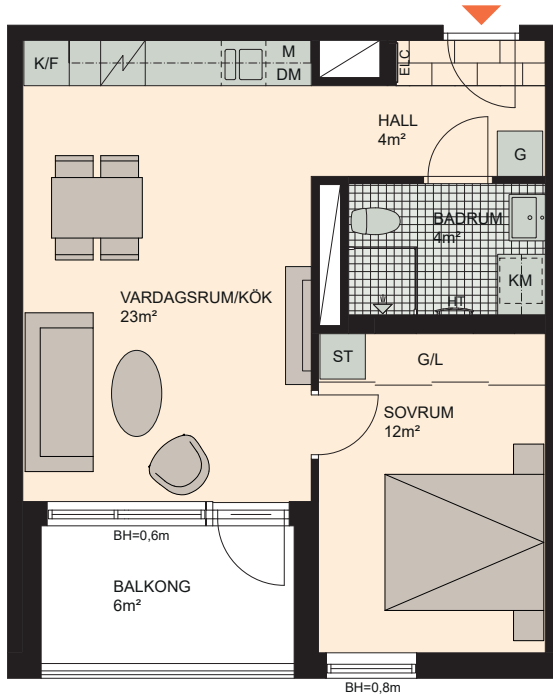

# 2 RoK, 47m<sup>2</sup>

Brf Hyllie Esplanadhus  
VÄNING 3  
LÄGENHET 1202

K	KYLSKÅP	M/U	MIKROVÅGS- OCH INBYGGNADSUGN	DM	DISKMASKIN	ST	STÄDSKÅP	KM	KOMBIMASKIN (TM/TT)
F	FRYSSKÅP	⚡	SPISHÄLL	G	GARDEROB	TM	TVÄTTMASKIN	HT	HANDDUKSTORK
K/F	KYL/FRYS	U/M	INBYGGNADSUGN M. MIKROFUNKTION	L	LINNESKÅP	TT	TORKTUMLARE	BH	BRÖSTNINGSHÖJD FÖNSTER