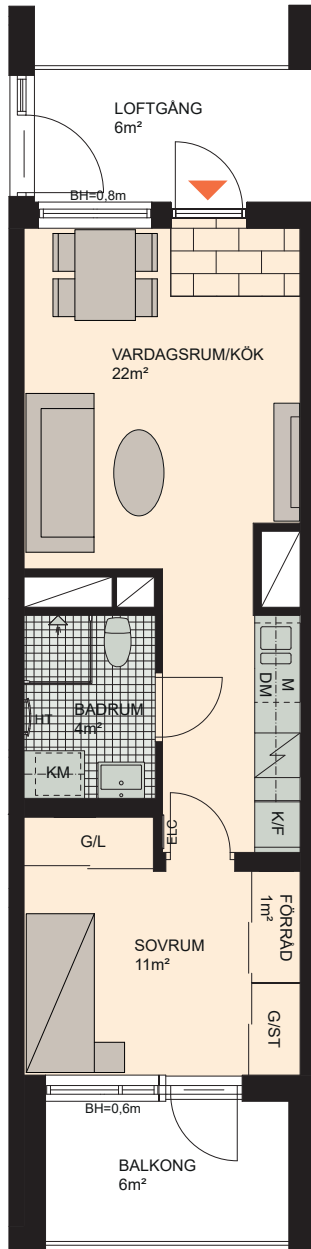

2 RoK, 39m²

Brf Hyllie Esplanadhus
VÅNING 3
LÄGENHET 1203

Skala 1:100

K	KYLSKÅP	M/U	MIKROVÅGS- OCH INBYGGNADSUGN	DM	DISKMASKIN	ST	STÄDSKÅP	KM	KOMBIMASKIN (TM/TT)
F	FRYSSKÅP	⚡	SPISHÄLL	G	GARDEROB	TM	TVÄTTMASKIN	HT	HANDDUKSTORK
K/F	KYL/FRYS	U/M	INBYGGNADSUGN M. MIKROFUNKTION	L	LINNESKÅP	TT	TORKTUMLARE	BH	BRÖSTNINGSHÖJD FÖNSTER