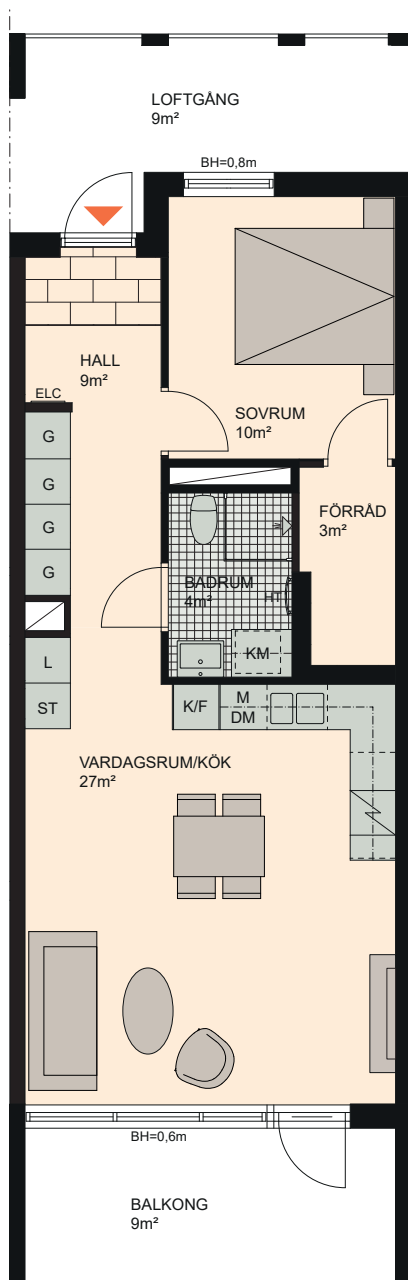

# 2 RoK, 56m<sup>2</sup>

Brf Hyllie Esplanadhus  
VÅNING 3  
LÄGENHET 1204

Skala 1:100

K	KYLSKÅP	M/U	MIKROVÅGS- OCH INBYGGNADSUGN	DM	DISKMASKIN	ST	STÄDSKÅP	KM	KOMBIMASKIN (TM/TT)
F	FRYSSKÅP	⚡	SPISHÄLL	G	GARDEROB	TM	TVÄTTMASKIN	HT	HANDDUKSTORK
K/F	KYL/FRYS	U/M	INBYGGNADSUGN M. MIKROFUNKTION	L	LINNESKÅP	TT	TORKTUMLARE	BH	BRÖSTNINGSHÖJD FÖNSTER