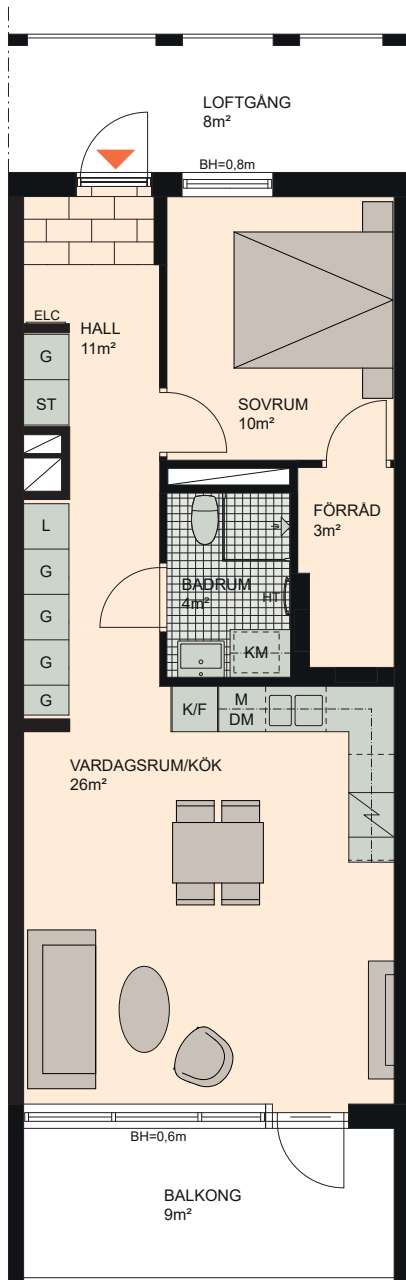

2 RoK, 58m²

Brf Hyllie Esplanadhus
VÄNING 3
LÄGENHET 1205

Skala 1:100

K KYLSKÅP	M/U MIKROVÅGS- OCH INBYGGNADSUGN	DM DISKMASKIN	ST STÄDSKÅP	KM KOMBIMASKIN (TM/TT)
F FRYSSKÅP	SPISHÄLL	G GARDEROB	TM TVÄTTMASKIN	HT HANDDUKSTORK
K/F KYL/FRYS	U/M INBYGGNADSUGN M. MIKROFUNKTION	L LINNESKÅP	TT TORKTUMLARE	BH BRÖSTNINGSHÖJD FÖNSTER