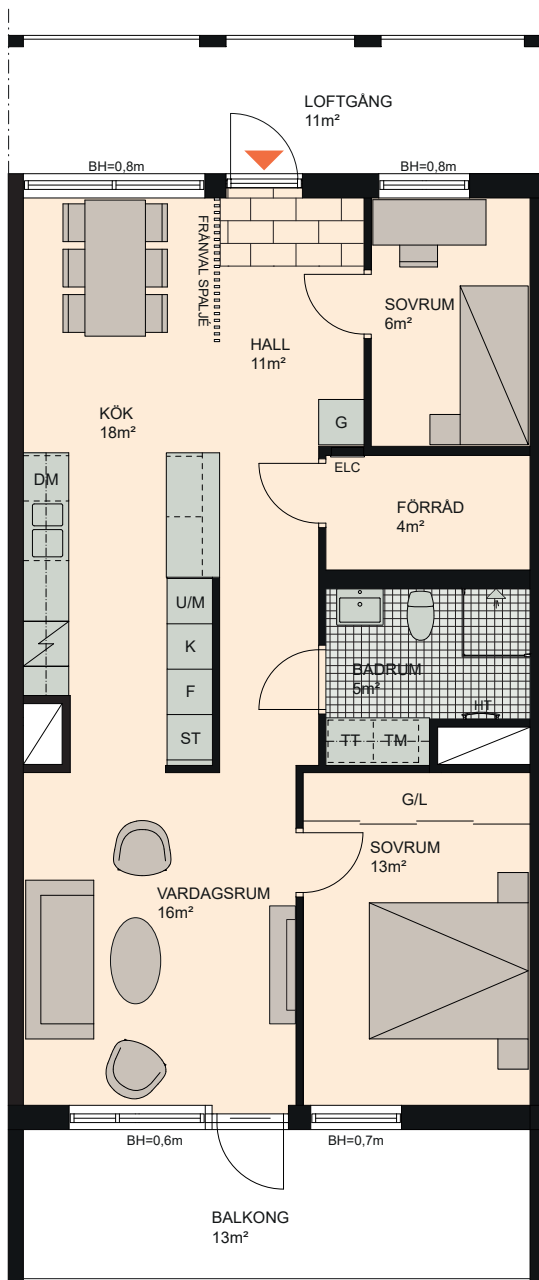

3 RoK, 78m²

Brf Hyllie Esplanadhus
VÄNING 3
LÄGENHET 1206

Skala 1:100

K KYLSKÅP	M/U MIKROVÅGS- OCH INBYGGNADSUGN	DM DISKMASKIN	ST STÄDSKÅP	KM KOMBIMASKIN (TM/TT)
F FRYSSKÅP	⚡ SPISHÄLL	G GARDEROB	TM TVÄTTMASKIN	HT HANDDUKSTORK
K/F KYL/FRYS	U/M INBYGGNADSUGN M. MIKROFUNKTION	L LINNESKÅP	TT TORKTUMLARE	BH BRÖSTNINGSHÖJD FÖNSTER