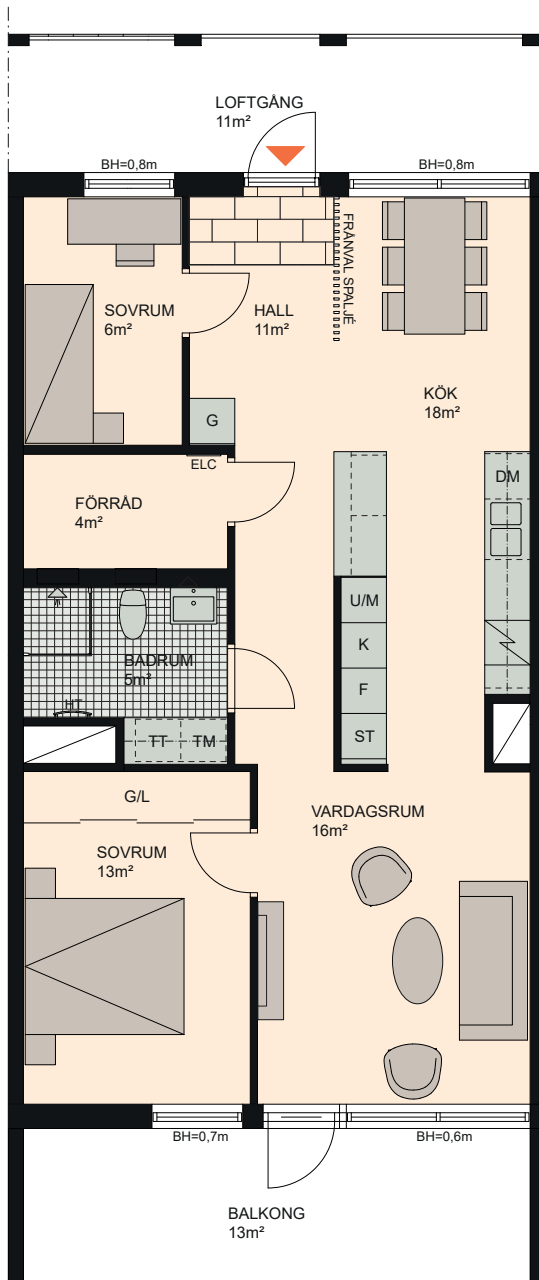

# 3 RoK, 78m<sup>2</sup>

Brf Hyllie Esplanadhus  
**VÄNING 3**  
**LÄGENHET 1207**

Skala 1:100

<b>K</b> KYLSKÅP	<b>M/U</b> MIKROVÅGS- OCH INBYGGNADSUGN	<b>DM</b> DISKMASKIN	<b>ST</b> STÄDSKÅP	<b>KM</b> KOMBIMASKIN (TM/TT)
<b>F</b> FRYSSKÅP	<b>⚡</b> SPISHÄLL	<b>G</b> GARDEROB	<b>TM</b> TVÄTTMASKIN	<b>HT</b> HANDDUKSTORK
<b>K/F</b> KYL/FRYS	<b>U/M</b> INBYGGNADSUGN M. MIKROFUNKTION	<b>L</b> LINNESKÅP	<b>TT</b> TORKTUMLARE	<b>BH</b> BRÖSTNINGSHÖJD FÖNSTER