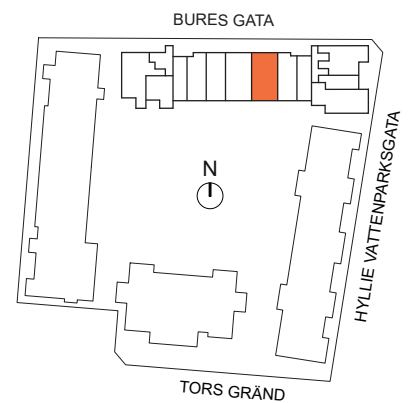

# 3 RoK, 78m<sup>2</sup>

Brf Hyllie Esplanadhus  
**VÄNING 3**  
**LÄGENHET 1207**

Skala 1:100

<b>K</b> KYLSKÅP	<b>M/U</b> MIKROVÅGS- OCH INBYGGNADSUGN	<b>DM</b> DISKMASKIN	<b>ST</b> STÄDSKÅP	<b>KM</b> KOMBIMASKIN (TM/TT)
<b>F</b> FRYSSKÅP	<b>⚡</b> SPISHÄLL	<b>G</b> GARDEROB	<b>TM</b> TVÄTTMASKIN	<b>HT</b> HANDDUKSTORK
<b>K/F</b> KYL/FRYS	<b>U/M</b> INBYGGNADSUGN M. MIKROFUNKTION	<b>L</b> LINNESKÅP	<b>TT</b> TORKTUMLARE	<b>BH</b> BRÖSTNINGSHÖJD FÖNSTER