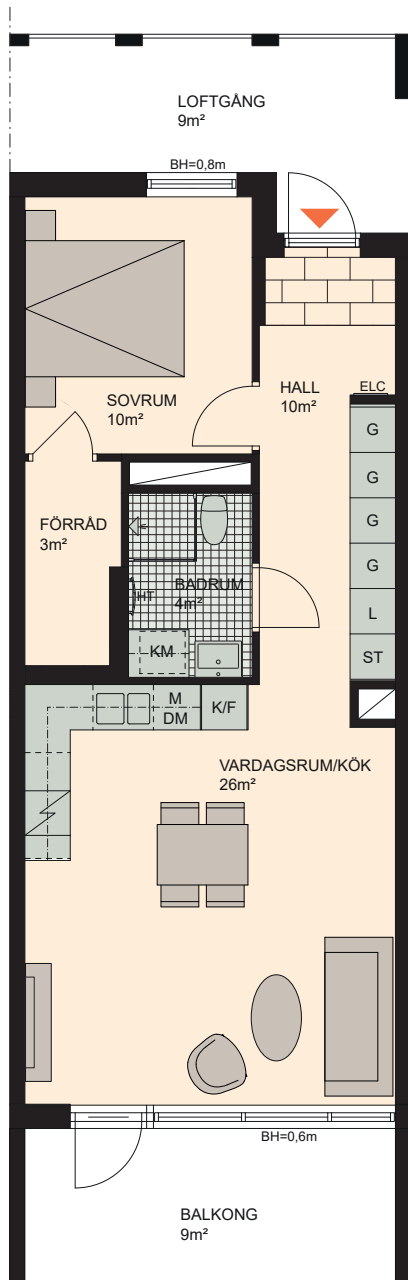

2 RoK, 56m²

Brf Hyllie Esplanadhus
VÅNING 3
LÄGENHET 1208

Skala 1:100

K	KYLSKÅP	M/U	MIKROVÅGS- OCH INBYGGNADSUGN	DM	DISKMASKIN	ST	STÄDSKÅP	KM	KOMBIMASKIN (TM/TT)
F	FRYSSKÅP		SPISHÄLL	G	GARDEROB	TM	TVÄTTMASKIN	HT	HANDDUKSTORK
K/F	KYL/FRYS	U/M	INBYGGNADSUGN M. MIKROFUNKTION	L	LINNESKÅP	TT	TORKTUMLARE	BH	BRÖSTNINGSHÖJD FÖNSTER