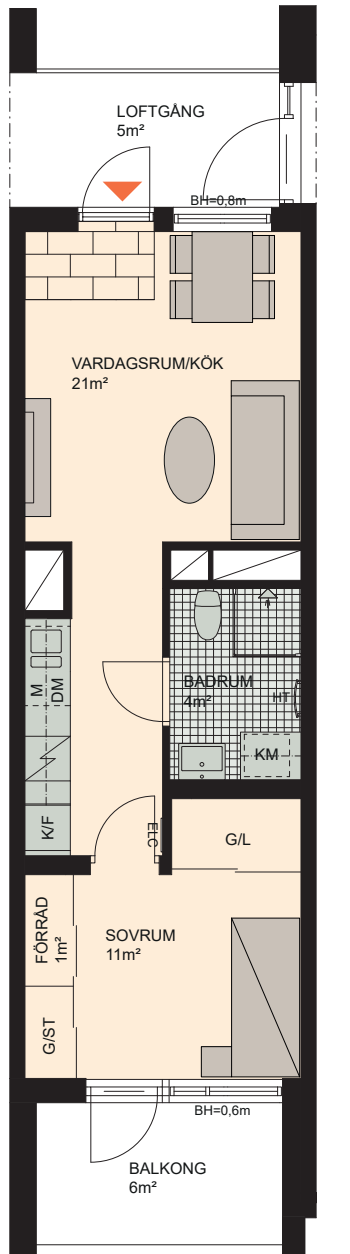

2 RoK, 39m²

Brf Hyllie Esplanadhus
VÅNING 3
LÄGENHET 1209

Skala 1:100

K	KYLSKÅP	M/U	MIKROVÅGS- OCH INBYGGNADSUGN	DM	DISKMASKIN	ST	STÄDSKÅP	KM	KOMBIMASKIN (TM/TT)
F	FRYSSKÅP	⚡	SPISHÄLL	G	GARDEROB	TM	TVÄTTMASKIN	HT	HANDDUKSTORK
K/F	KYL/FRYS	U/M	INBYGGNADSUGN M. MIKROFUNKTION	L	LINNESKÅP	TT	TORKTUMLARE	BH	BRÖSTNINGSHÖJD FÖNSTER