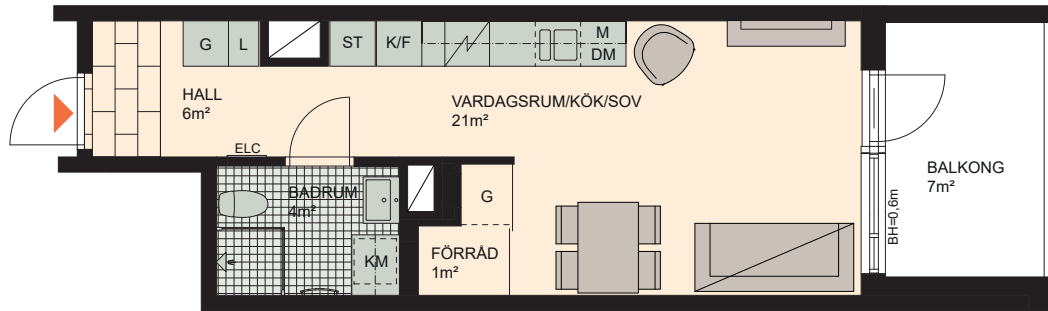

1 RoK, 33m²

Brf Hyllie Esplanadhus
VÄNING 3
LÄGENHET 1211

K	KYLSKÅP	M/U	MIKROVÅGS- OCH INBYGGNADSUGN	DM	DISKMASKIN	ST	STÄDSKÅP	KM	KOMBIMASKIN (TM/TT)
F	FRYSSKÅP	⚡	SPISHÄLL	G	GARDEROB	TM	TVÄTTMASKIN	HT	HANDDUKSTORK
K/F	KYL/FRYS	U/M	INBYGGNADSUGN M. MIKROFUNKTION	L	LINNESKÅP	TT	TORKTUMLARE	BH	BRÖSTNINGSHÖJD FÖNSTER