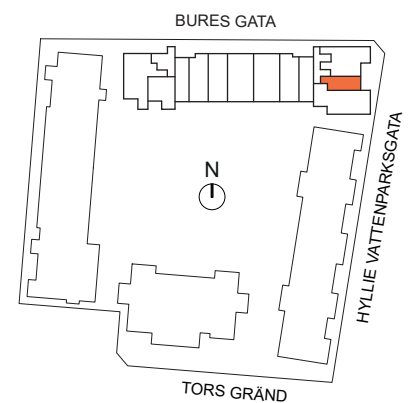

1 RoK, 33m²

Brf Hyllie Esplanadhus
VÄNING 3
LÄGENHET 1211

K	KYLSKÅP	M/U	MIKROVÅGS- OCH INBYGGNADSUGN	DM	DISKMASKIN	ST	STÄDSKÅP	KM	KOMBIMASKIN (TM/TT)
F	FRYSSKÅP	⚡	SPISHÄLL	G	GARDEROB	TM	TVÄTTMASKIN	HT	HANDDUKSTORK
K/F	KYL/FRYS	U/M	INBYGGNADSUGN M. MIKROFUNKTION	L	LINNESKÅP	TT	TORKTUMLARE	BH	BRÖSTNINGSHÖJD FÖNSTER