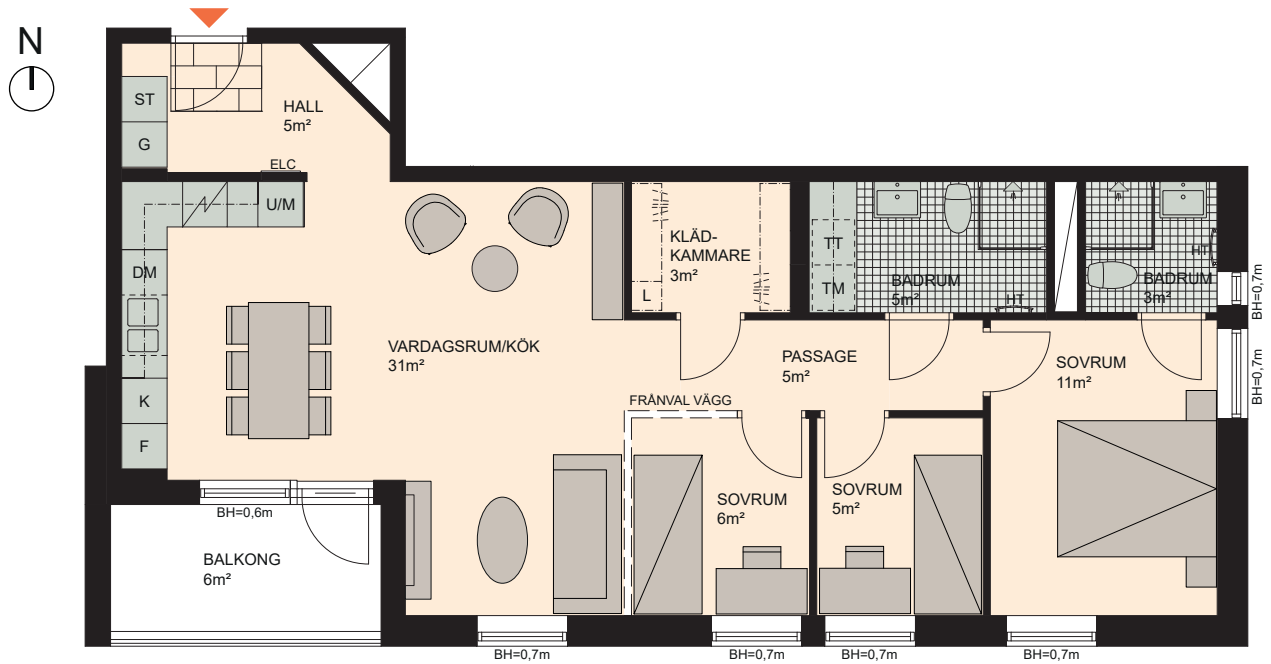

4 RoK, 81m²

Brf Hyllie Esplanadhus
VÄNING 3
LÄGENHET 1212

K	KYLSKÅP	M/U	MIKROVÅGS- OCH INBYGGNADSUGN	DM	DISKMASKIN	ST	STÄDSKÅP	KM	KOMBIMASKIN (TM/TT)
F	FRYSSKÅP		SPISHÄLL	G	GARDEROB	TM	TVÄTTMASKIN	HT	HANDDUKSTORK
K/F	KYL/FRYS	U/M	INBYGGNADSUGN M. MIKROFUNKTION	L	LINNESKÅP	TT	TORKTUMLARE	BH	BRÖSTNINGSHÖJD FÖNSTER