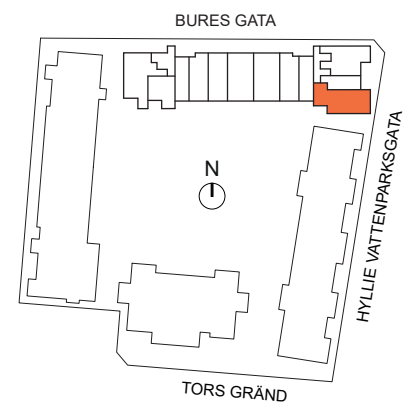

4 RoK, 81m²

Brf Hyllie Esplanadhus
VÄNING 3
LÄGENHET 1212

K	KYLSKÅP	M/U	MIKROVÅGS- OCH INBYGGNADSUGN	DM	DISKMASKIN	ST	STÄDSKÅP	KM	KOMBIMASKIN (TM/TT)
F	FRYSSKÅP		SPISHÄLL	G	GARDEROB	TM	TVÄTTMASKIN	HT	HANDDUKSTORK
K/F	KYL/FRYS	U/M	INBYGGNADSUGN M. MIKROFUNKTION	L	LINNESKÅP	TT	TORKTUMLARE	BH	BRÖSTNINGSHÖJD FÖNSTER