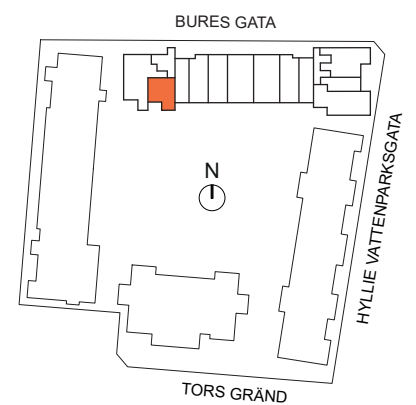

2 RoK, 47m²

Brf Hyllie Esplanadhus
VÄNING 4
LÄGENHET 1302

K	KYLSKÅP	M/U	MIKROVÅGS- OCH INBYGGNADSUGN	DM	DISKMASKIN	ST	STÄDSKÅP	KM	KOMBIMASKIN (TM/TT)
F	FRYSSKÅP	⚡	SPISHÄLL	G	GARDEROB	TM	TVÄTTMASKIN	HT	HANDDUKSTORK
K/F	KYL/FRYS	U/M	INBYGGNADSUGN M. MIKROFUNKTION	L	LINNESKÅP	TT	TORKTUMLARE	BH	BRÖSTNINGSHÖJD FÖNSTER