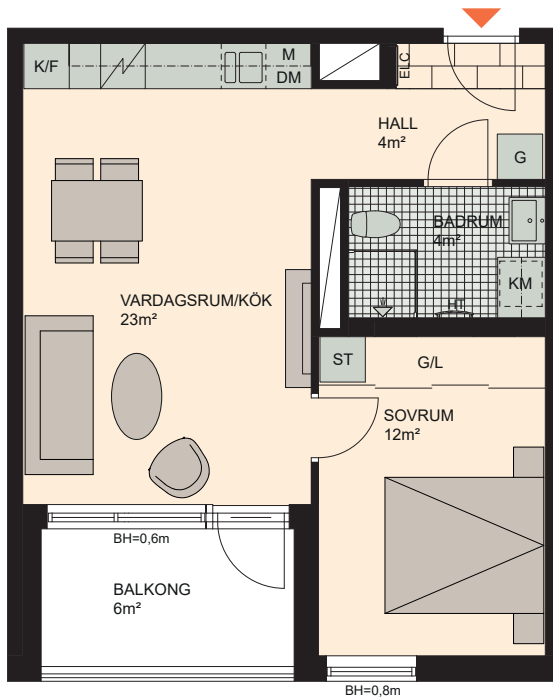

2 RoK, 47m²

Brf Hyllie Esplanadhus
VÄNING 4
LÄGENHET 1302

K	KYLSKÅP	M/U	MIKROVÅGS- OCH INBYGGNADSUGN	DM	DISKMASKIN	ST	STÄDSKÅP	KM	KOMBIMASKIN (TM/TT)
F	FRYSSKÅP	⚡	SPISHÄLL	G	GARDEROB	TM	TVÄTTMASKIN	HT	HANDDUKSTORK
K/F	KYL/FRYS	U/M	INBYGGNADSUGN M. MIKROFUNKTION	L	LINNESKÅP	TT	TORKTUMLARE	BH	BRÖSTNINGSHÖJD FÖNSTER