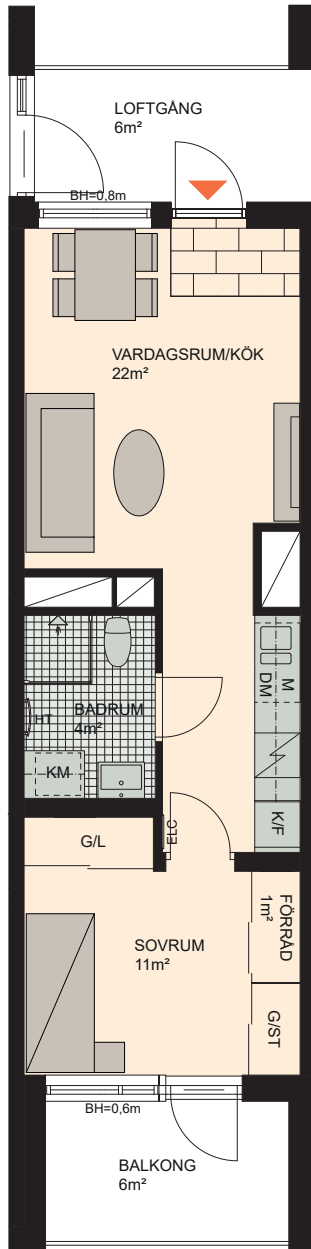

2 RoK, 39m²

Brf Hyllie Esplanadhus
VÄNING 4
LÄGENHET 1303

Skala 1:100

K	KYLSKÅP	M/U	MIKROVÅGS- OCH INBYGGNADSUGN	DM	DISKMASKIN	ST	STÄDSKÅP	KM	KOMBIMASKIN (TM/TT)
F	FRYSSKÅP	U/M	INBYGGNADSUGN M. MIKROFUNKTION	G	GARDEROB	TM	TVÄTTMASKIN	HT	HANDDUKSTORK
K/F	KYL/FRYS	L	LINNESKÅP	L	LINNESKÅP	TT	TORKTUMLARE	BH	BRÖSTNINGSHÖJD FÖNSTER