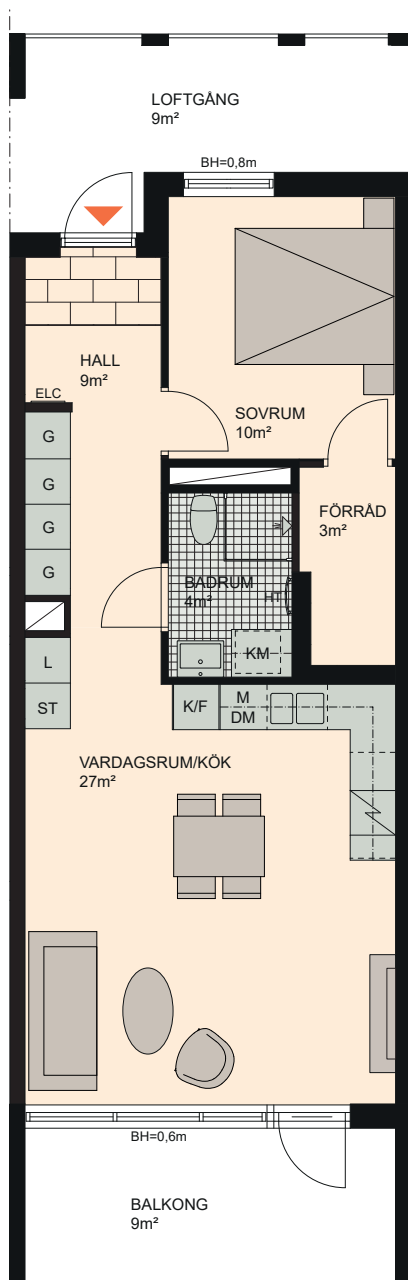

2 RoK, 56m²

Brf Hyllie Esplanadhus
VÄNING 4
LÄGENHET 1304

Skala 1:100

K	KYLSKÅP	M/U	MIKROVÅGS- OCH INBYGGNADSUGN	DM	DISKMASKIN	ST	STÄDSKÅP	KM	KOMBIMASKIN (TM/TT)
F	FRYSSKÅP	⚡	SPISHÄLL	G	GARDEROB	TM	TVÄTTMASKIN	HT	HANDDUKSTORK
K/F	KYL/FRYS	U/M	INBYGGNADSUGN M. MIKROFUNKTION	L	LINNESKÅP	TT	TORKTUMLARE	BH	BRÖSTNINGSHÖJD FÖNSTER