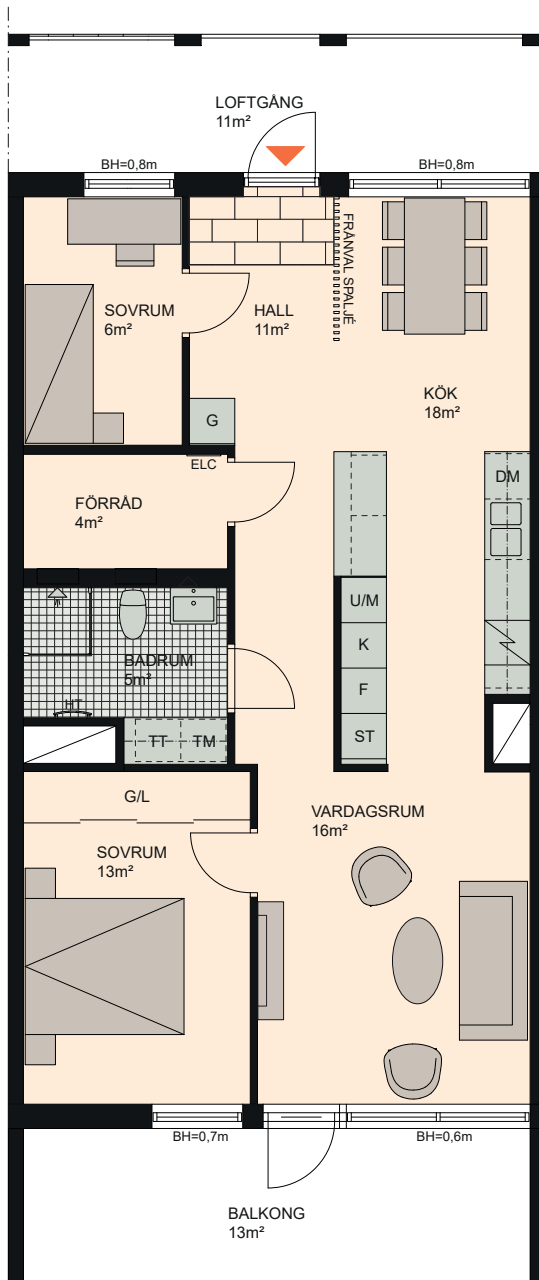

# 3 RoK, 78m<sup>2</sup>

Brf Hyllie Esplanadhus  
**VÄNING 4**  
**LÄGENHET 1307**

Skala 1:100

K	KYLSKÅP	M/U	MIKROVÅGS- OCH INBYGGNADSUGN	DM	DISKMASKIN	ST	STÄDSKÅP	KM	KOMBIMASKIN (TM/TT)
F	FRYSSKÅP	⚡	SPISHÄLL	G	GARDEROB	TM	TVÄTTMASKIN	HT	HANDDUKSTORK
K/F	KYL/FRYS	U/M	INBYGGNADSUGN M. MIKROFUNKTION	L	LINNESKÅP	TT	TORKTUMLARE	BH	BRÖSTNINGSHÖJD FÖNSTER