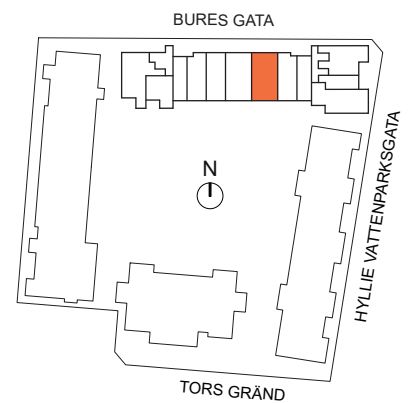

# 3 RoK, 78m<sup>2</sup>

Brf Hyllie Esplanadhus  
**VÄNING 4**  
**LÄGENHET 1307**

Skala 1:100

K	KYLSKÅP	M/U	MIKROVÅGS- OCH INBYGGNADSUGN	DM	DISKMASKIN	ST	STÄDSKÅP	KM	KOMBIMASKIN (TM/TT)
F	FRYSSKÅP	⚡	SPISHÄLL	G	GARDEROB	TM	TVÄTTMASKIN	HT	HANDDUKSTORK
K/F	KYL/FRYS	U/M	INBYGGNADSUGN M. MIKROFUNKTION	L	LINNESKÅP	TT	TORKTUMLARE	BH	BRÖSTNINGSHÖJD FÖNSTER