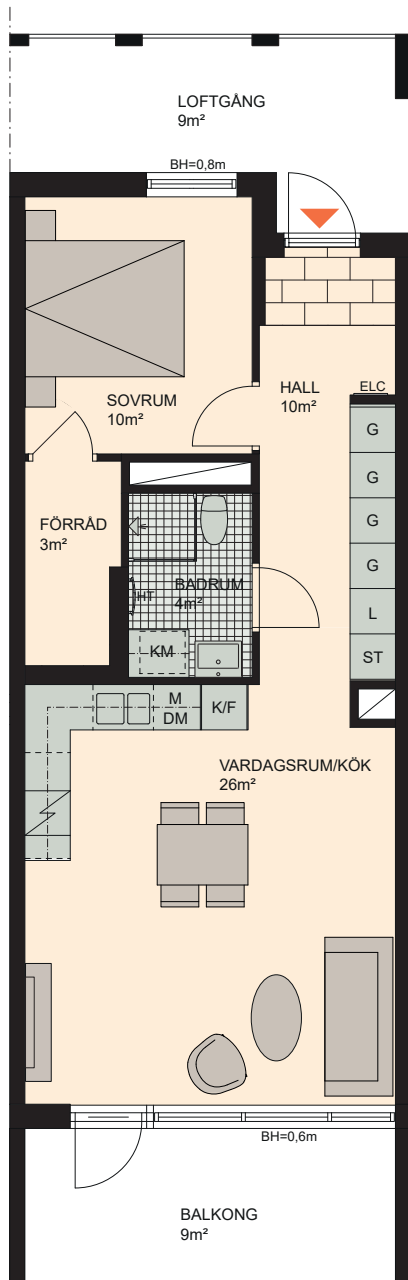

2 RoK, 56m²

Brf Hyllie Esplanadhus
VÄNING 4
LÄGENHET 1308

Skala 1:100

K	KYLSKÅP	M/U	MIKROVÅGS- OCH INBYGGNADSUGN	DM	DISKMASKIN	ST	STÄDSKÅP	KM	KOMBIMASKIN (TM/TT)
F	FRYSSKÅP	⚡	SPISHÄLL	G	GARDEROB	TM	TVÄTTMASKIN	HT	HANDDUKSTORK
K/F	KYL/FRYS	U/M	INBYGGNADSUGN M. MIKROFUNKTION	L	LINNESKÅP	TT	TORKTUMLARE	BH	BRÖSTNINGSHÖJD FÖNSTER