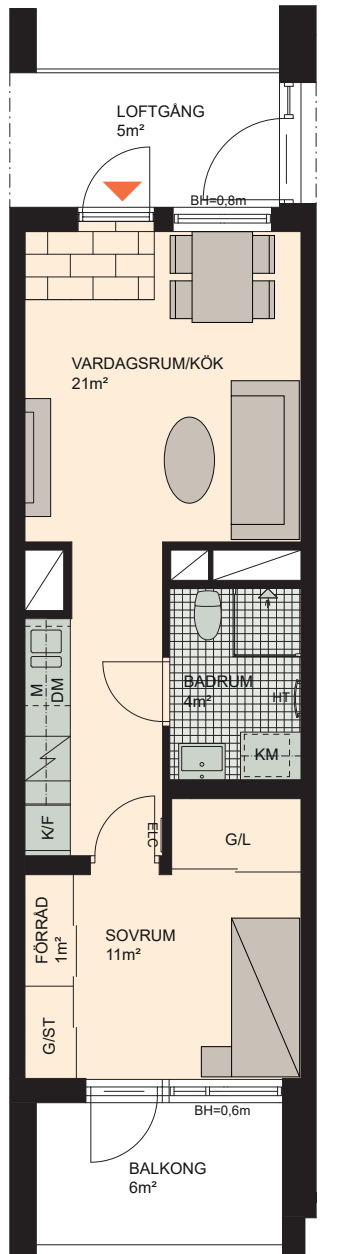

2 RoK, 39m²

Brf Hyllie Esplanadhus
VÄNING 4
LÄGENHET 1309

Skala 1:100

K	KYLSKÅP	M/U	MIKROVÅGS- OCH INBYGGNADSUGN	DM	DISKMASKIN	ST	STÄDSKÅP	KM	KOMBIMASKIN (TM/TT)
F	FRYSSKÅP	⚡	SPISHÄLL	G	GARDEROB	TM	TVÄTTMASKIN	HT	HANDDUKSTORK
K/F	KYL/FRYS	U/M	INBYGGNADSUGN M. MIKROFUNKTION	L	LINNESKÅP	TT	TORKTUMLARE	BH	BRÖSTNINGSHÖJD FÖNSTER