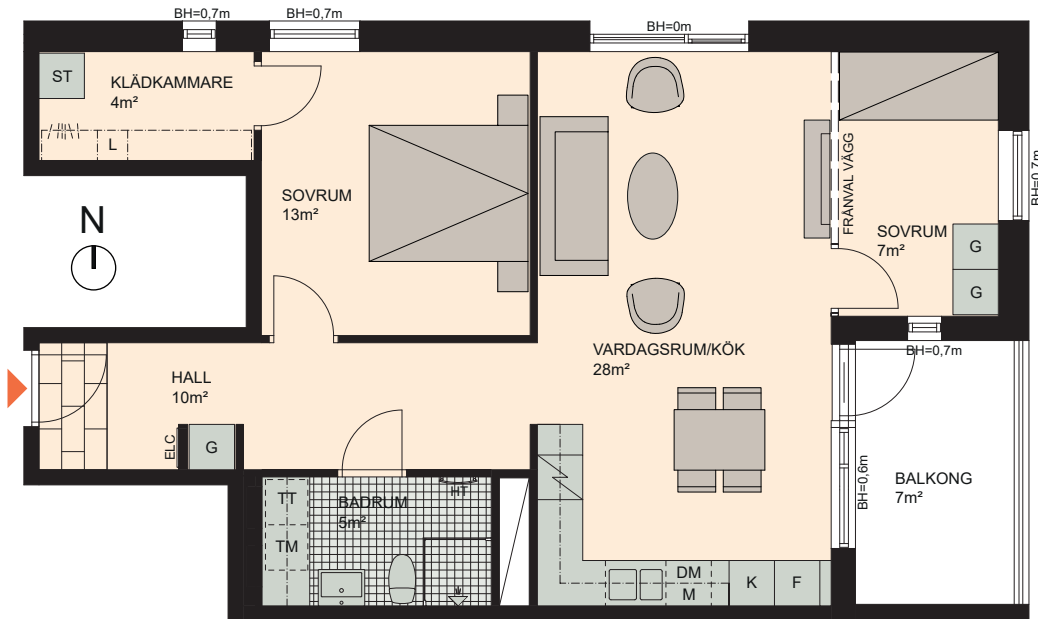

3 RoK, 71m²

Brf Hyllie Esplanadhus

VÄNING 4

LÄGENHET 1310

0 5m
Skala 1:100

K	KYLSKÅP	M/U	MIKROVÅGS- OCH INBYGGNADSUGN	DM	DISKMASKIN	ST	STÄDSKÅP	KM	KOMBIMASKIN (TM/TT)
F	FRYSSKÅP		SPISHÄLL	G	GARDEROB	TM	TVÄTTMASKIN	HT	HANDDUKSTORK
K/F	KYL/FRYS	U/M	INBYGGNADSUGN M. MIKROFUNKTION	L	LINNESKÅP	TT	TORKTUMLARE	BH	BRÖSTNINGSHÖJD FÖNSTER