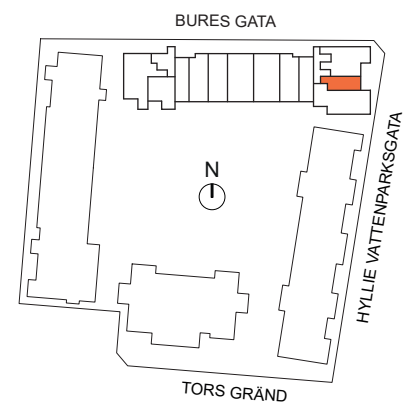

1 RoK, 33m²

Brf Hyllie Esplanadhus
VÄNING 4
LÄGENHET 1311

K	KYLSKÅP	M/U	MIKROVÅGS- OCH INBYGGNADSUGN	DM	DISKMASKIN	ST	STÄDSKÅP	KM	KOMBIMASKIN (TM/TT)
F	FRYSSKÅP	⚡	SPISHÄLL	G	GARDEROB	TM	TVÄTTMASKIN	HT	HANDDUKSTORK
K/F	KYL/FRYS	U/M	INBYGGNADSUGN M. MIKROFUNKTION	L	LINNESKÅP	TT	TORKTUMLARE	BH	BRÖSTNINGSHÖJD FÖNSTER