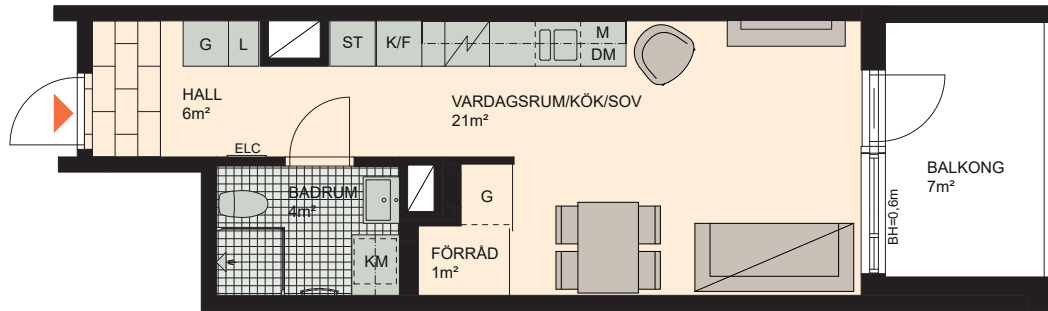

1 RoK, 33m²

Brf Hyllie Esplanadhus
VÄNING 4
LÄGENHET 1311

K	KYLSKÅP	M/U	MIKROVÅGS- OCH INBYGGNADSUGN	DM	DISKMASKIN	ST	STÄDSKÅP	KM	KOMBIMASKIN (TM/TT)
F	FRYSSKÅP	⚡	SPISHÄLL	G	GARDEROB	TM	TVÄTTMASKIN	HT	HANDDUKSTORK
K/F	KYL/FRYS	U/M	INBYGGNADSUGN M. MIKROFUNKTION	L	LINNESKÅP	TT	TORKTUMLARE	BH	BRÖSTNINGSHÖJD FÖNSTER