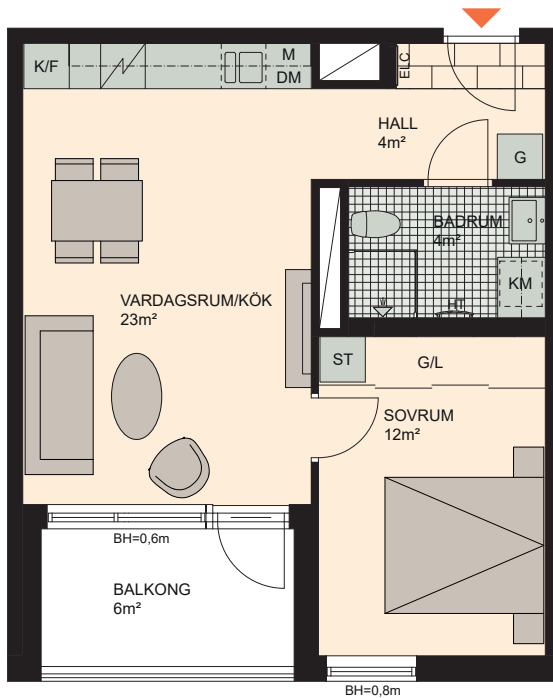

# 2 RoK, 47m<sup>2</sup>

Brf Hyllie Esplanadhus  
VÄNING 5  
LÄGENHET 1402

K	KYLSKÅP	M/U	MIKROVÅGS- OCH INBYGGNADSUGN	DM	DISKMASKIN	ST	STÄDSKÅP	KM	KOMBIMASKIN (TM/TT)
F	FRYSSKÅP	⚡	SPISHÄLL	G	GARDEROB	TM	TVÄTTMASKIN	HT	HANDDUKSTORK
K/F	KYL/FRYS	U/M	INBYGGNADSUGN M. MIKROFUNKTION	L	LINNESKÅP	TT	TORKTUMLARE	BH	BRÖSTNINGSHÖJD FÖNSTER