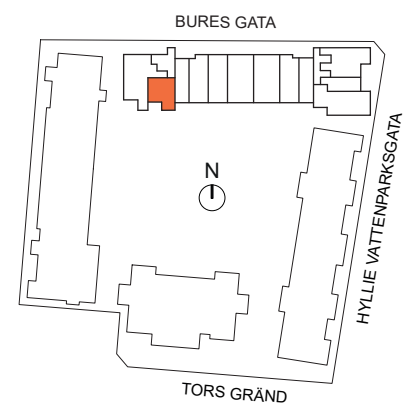

# 2 RoK, 47m<sup>2</sup>

Brf Hyllie Esplanadhus  
VÄNING 5  
LÄGENHET 1402

K	KYLSKÅP	M/U	MIKROVÅGS- OCH INBYGGNADSUGN	DM	DISKMASKIN	ST	STÄDSKÅP	KM	KOMBIMASKIN (TM/TT)
F	FRYSSKÅP	⚡	SPISHÄLL	G	GARDEROB	TM	TVÄTTMASKIN	HT	HANDDUKSTORK
K/F	KYL/FRYS	U/M	INBYGGNADSUGN M. MIKROFUNKTION	L	LINNESKÅP	TT	TORKTUMLARE	BH	BRÖSTNINGSHÖJD FÖNSTER