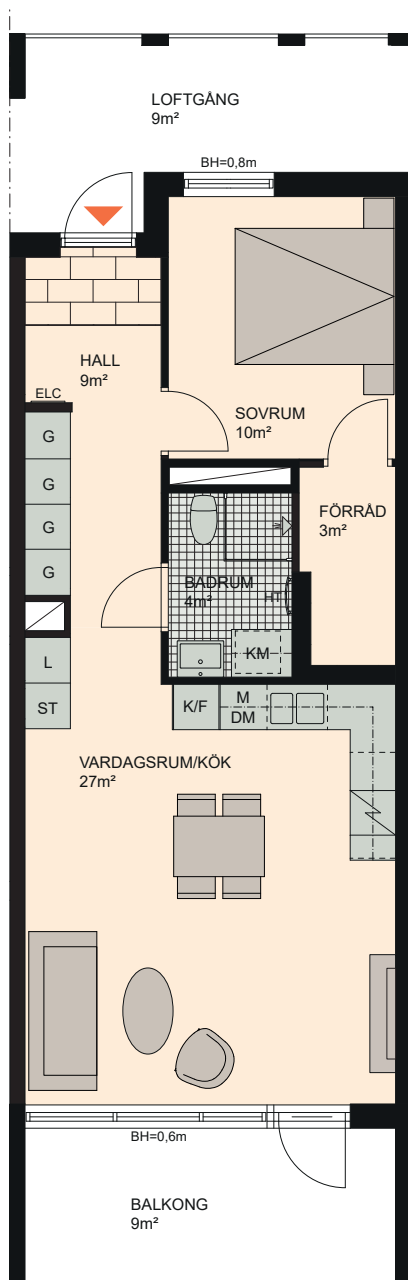

2 RoK, 56m²

Brf Hyllie Esplanadhus
VÄNING 5
LÄGENHET 1404

Skala 1:100

K	KYLSKÅP	M/U	MIKROVÅGS- OCH INBYGGNADSUGN	DM	DISKMASKIN	ST	STÄDSKÅP	KM	KOMBIMASKIN (TM/TT)
F	FRYSSKÅP	⚡	SPISHÅLL	G	GARDEROB	TM	TVÄTTMASKIN	HT	HANDDUKSTORK
K/F	KYL/FRYS	U/M	INBYGGNADSUGN M. MIKROFUNKTION	L	LINNESKÅP	TT	TORKTUMLARE	BH	BRÖSTNINGSHÖJD FÖNSTER