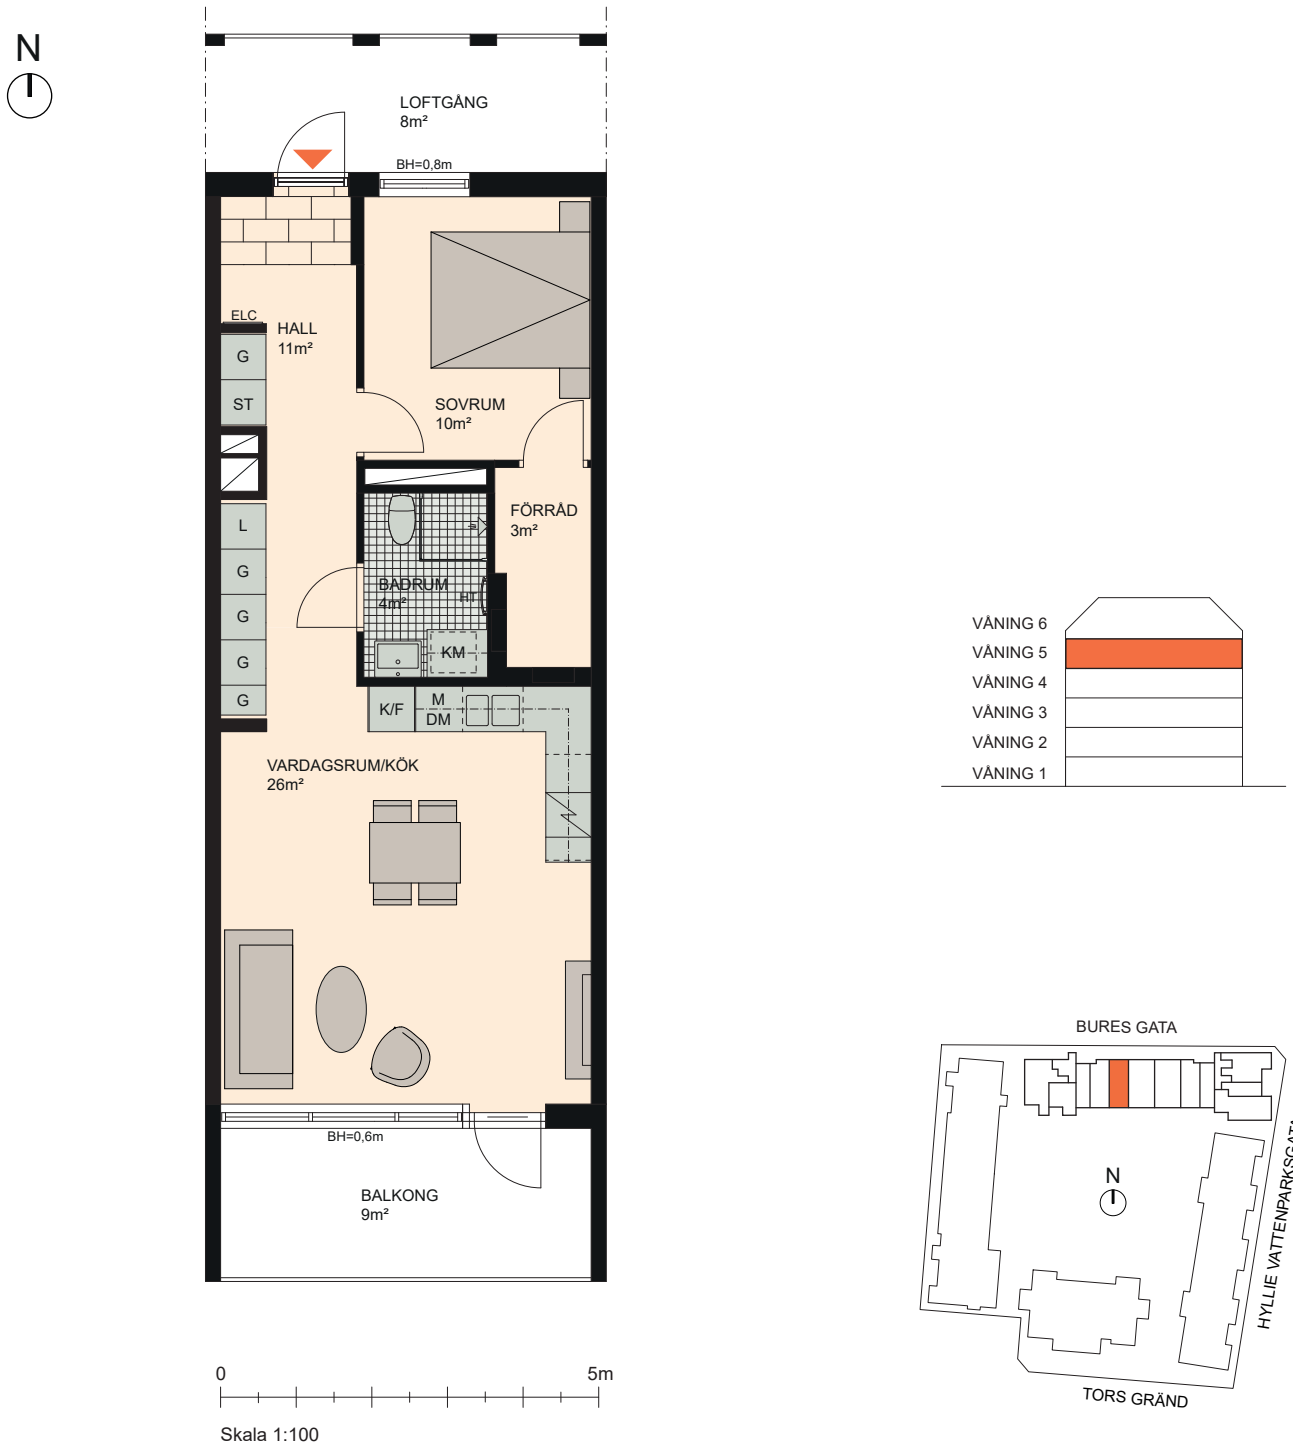

2 RoK, 58m²

Brf Hyllie Esplanadhus
VÄNING 5
LÄGENHET 1405

K	KYLSKÅP	M/U	MIKROVÅGS- OCH INBYGGNADSUGN	DM	DISKMASKIN	ST	STÄDSKÅP	KM	KOMBIMASKIN (TM/TT)
F	FRYSSKÅP	⚡	SPISHÄLL	G	GARDEROB	TM	TVÄTTMASKIN	HT	HANDDUKSTORK
K/F	KYL/FRYS	U/M	INBYGGNADSUGN M. MIKROFUNKTION	L	LINNESKÅP	TT	TORKTUMLARE	BH	BRÖSTNINGSHÖJD FÖNSTER