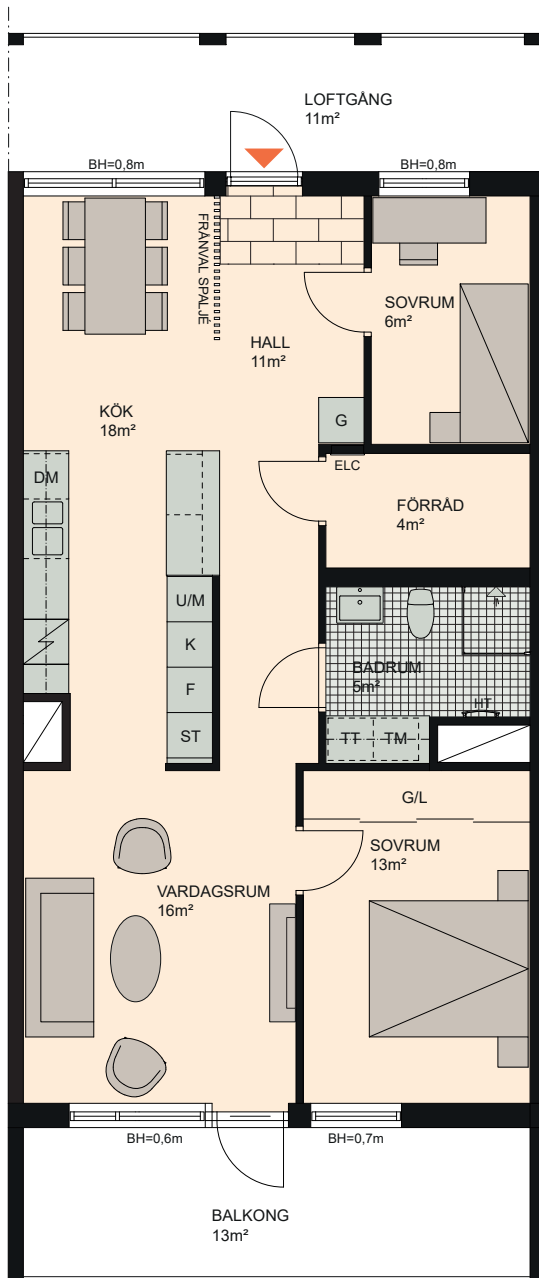

3 RoK, 78m²

Brf Hyllie Esplanadhus
VÄNING 5
LÄGENHET 1406

Skala 1:100

K KYLSKÅP	M/U MIKROVÅGS- OCH INBYGGNADSUGN	DM DISKMASKIN	ST STÄDSKÅP	KM KOMBIMASKIN (TM/TT)
F FRYSSKÅP	SP SPISHÄLL	G GARDEROB	TM TVÄTTMASKIN	HT HANDDUKSTORK
K/F KYL/FRYS	U/M INBYGGNADSUGN M. MIKROFUNKTION	L LINNESKÅP	TT TORKTUMLARE	BH BRÖSTNINGSHÖJD FÖNSTER