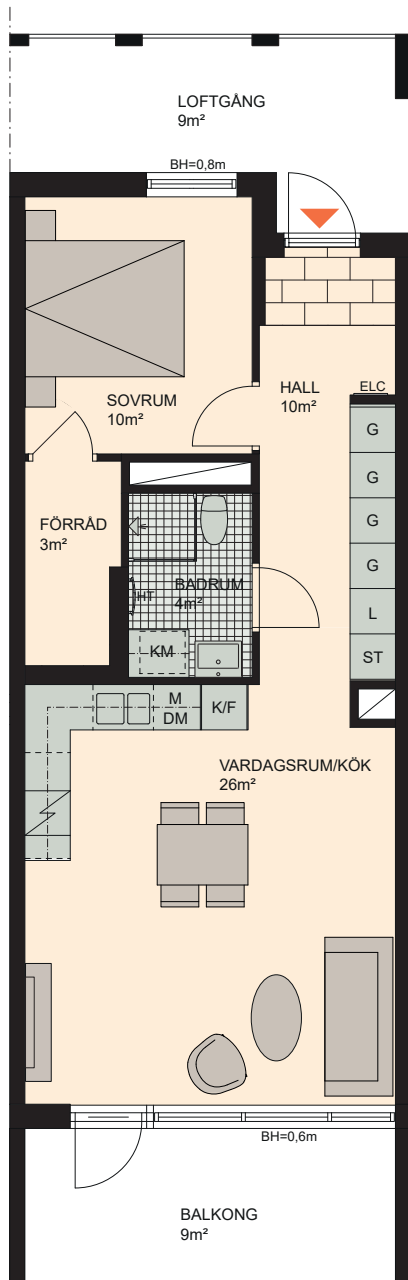

2 RoK, 56m²

Brf Hyllie Esplanadhus
VÅNING 5
LÄGENHET 1408

Skala 1:100

K	KYLSKÅP	M/U	MIKROVÅGS- OCH INBYGGNADSUGN	DM	DISKMASKIN	ST	STÄDSKÅP	KM	KOMBIMASKIN (TM/TT)
F	FRYSSKÅP	⚡	SPISHÄLL	G	GARDEROB	TM	TVÄTTMASKIN	HT	HANDDUKSTORK
K/F	KYL/FRYS	U/M	INBYGGNADSUGN M. MIKROFUNKTION	L	LINNESKÅP	TT	TORKTUMLARE	BH	BRÖSTNINGSHÖJD FÖNSTER