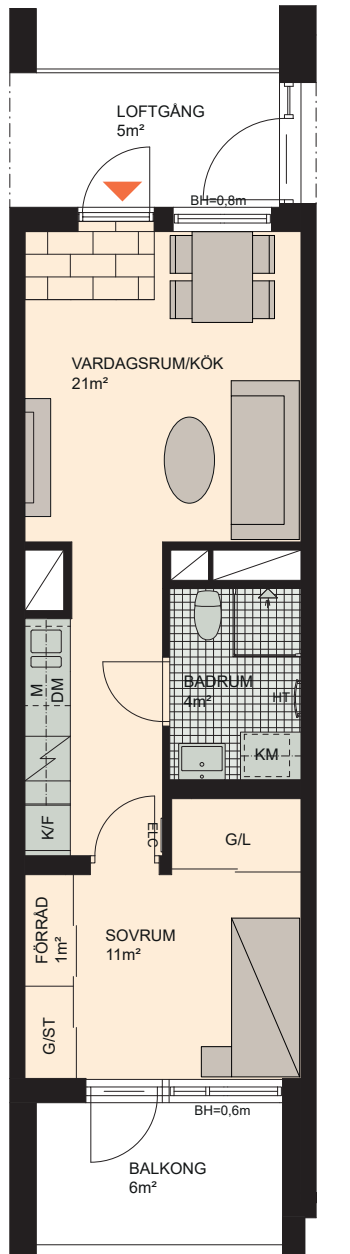

2 RoK, 39m²

Brf Hyllie Esplanadhus
VÅNING 5
LÄGENHET 1409

Skala 1:100

K	KYLSKÅP	M/U	MIKROVÅGS- OCH INBYGGNADSUGN	DM	DISKMASKIN	ST	STÄDSKÅP	KM	KOMBIMASKIN (TM/TT)
F	FRYSSKÅP	⚡	SPISHÅLL	G	GARDEROB	TM	TVÄTTMASKIN	HT	HANDDUKSTORK
K/F	KYL/FRYS	U/M	INBYGGNADSUGN M. MIKROFUNKTION	L	LINNESKÅP	TT	TORKTUMLARE	BH	BRÖSTNINGSHÖJD FÖNSTER