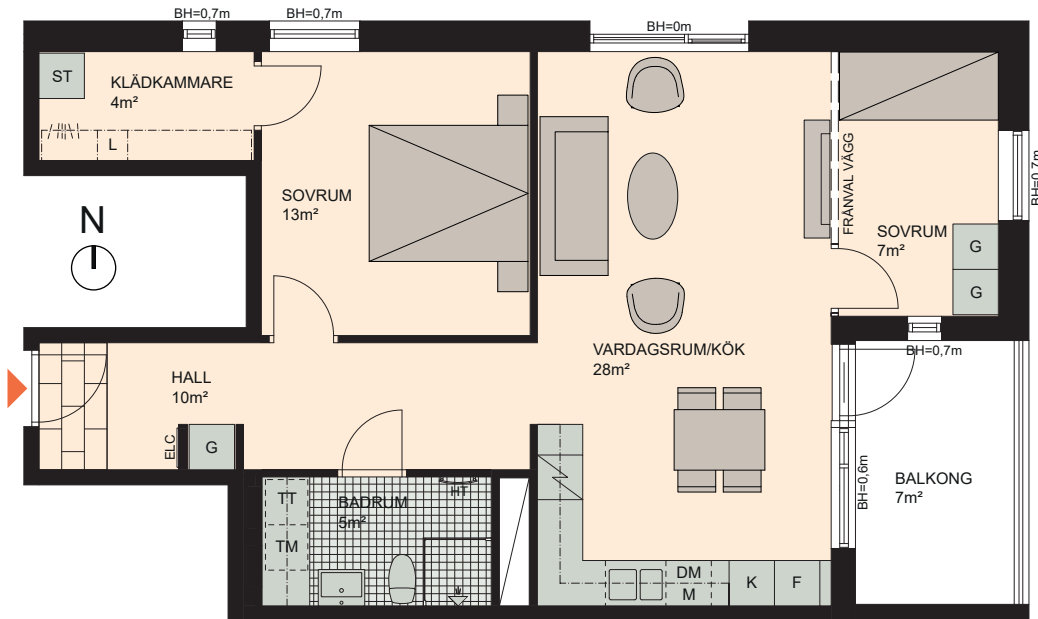

3 RoK, 71m²

Brf Hyllie Esplanadhus
VÄNING 5
LÄGENHET 1410

K	KYLSKÅP	M/U	MIKROVÅGS- OCH INBYGGNADSUGN	DM	DISKMASKIN	ST	STÄDSKÅP	KM	KOMBIMASKIN (TM/TT)
F	FRYSSKÅP		SPISHÄLL	G	GARDEROB	TM	TVÄTTMASKIN	HT	HANDDUKSTORK
K/F	KYL/FRYS	U/M	INBYGGNADSUGN M. MIKROFUNKTION	L	LINNESKÅP	TT	TORKTUMLARE	BH	BRÖSTNINGSHÖJD FÖNSTER