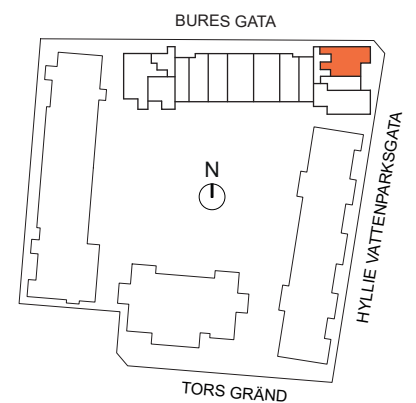

3 RoK, 71m²

Brf Hyllie Esplanadhus
VÄNING 5
LÄGENHET 1410

K	KYLSKÅP	M/U	MIKROVÅGS- OCH INBYGGNADSUGN	DM	DISKMASKIN	ST	STÄDSKÅP	KM	KOMBIMASKIN (TM/TT)
F	FRYSSKÅP		SPISHÄLL	G	GARDEROB	TM	TVÄTTMASKIN	HT	HANDDUKSTORK
K/F	KYL/FRYS	U/M	INBYGGNADSUGN M. MIKROFUNKTION	L	LINNESKÅP	TT	TORKTUMLARE	BH	BRÖSTNINGSHÖJD FÖNSTER