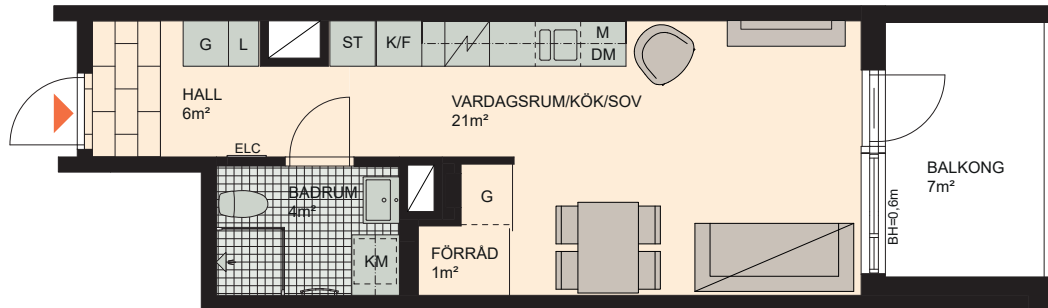

1 RoK, 33m²

Brf Hyllie Esplanadhus
VÄNING 5
LÄGENHET 1411

K	KYLSKÅP	M/U	MIKROVÅGS- OCH INBYGGNADSUGN	DM	DISKMASKIN	ST	STÄDSKÅP	KM	KOMBIMASKIN (TM/TT)
F	FRYSSKÅP	⚡	SPISHÄLL	G	GARDEROB	TM	TVÄTTMASKIN	HT	HANDDUKSTORK
K/F	KYL/FRYS	U/M	INBYGGNADSUGN M. MIKROFUNKTION	L	LINNESKÅP	TT	TORKTUMLARE	BH	BRÖSTNINGSHÖJD FÖNSTER