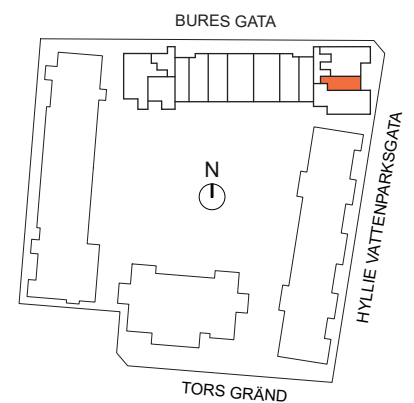

1 RoK, 33m²

Brf Hyllie Esplanadhus
VÄNING 5
LÄGENHET 1411

K	KYLSKÅP	M/U	MIKROVÅGS- OCH INBYGGNADSUGN	DM	DISKMASKIN	ST	STÄDSKÅP	KM	KOMBIMASKIN (TM/TT)
F	FRYSSKÅP	⚡	SPISHÄLL	G	GARDEROB	TM	TVÄTTMASKIN	HT	HANDDUKSTORK
K/F	KYL/FRYS	U/M	INBYGGNADSUGN M. MIKROFUNKTION	L	LINNESKÅP	TT	TORKTUMLARE	BH	BRÖSTNINGSHÖJD FÖNSTER