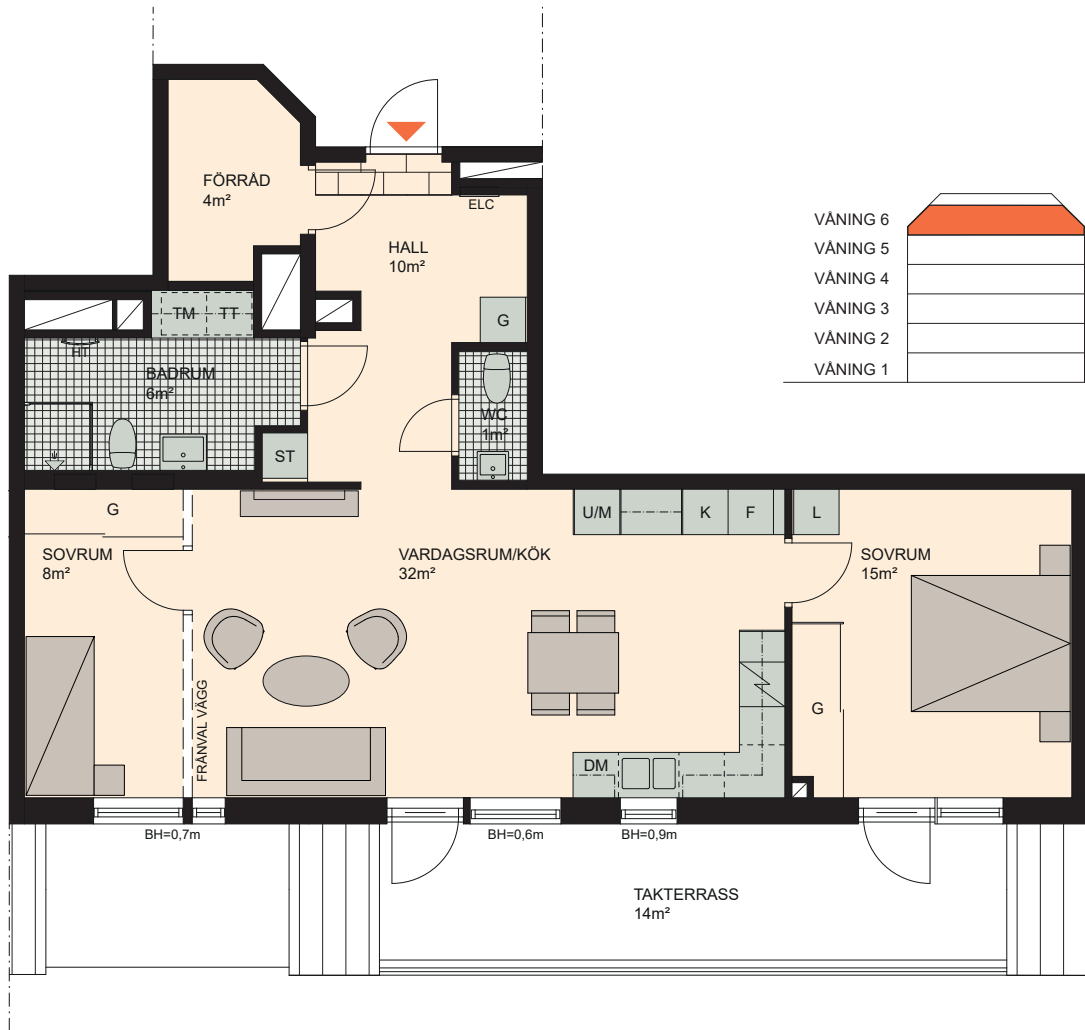

3 RoK, 81m²

Brf Hyllie Esplanadhus
VÄNING 6
LÄGENHET 1502

Skala 1:100

K	KYLSKÅP	M/U	MIKROVÅGS- OCH INBYGGNADSUGN	DM	DISKMASKIN	ST	STÄDSKÅP	KM	KOMBIMASKIN (TM/TT)
F	FRYSSKÅP		SPISHÄLL	G	GARDEROB	TM	TVÄTTMASKIN	HT	HANDDUKSTORK
K/F	KYL/FRYS	U/M	INBYGGNADSUGN M. MIKROFUNKTION	L	LINNESKÅP	TT	TORKTUMLARE	BH	BRÖSTNINGSHÖJD FÖNSTER