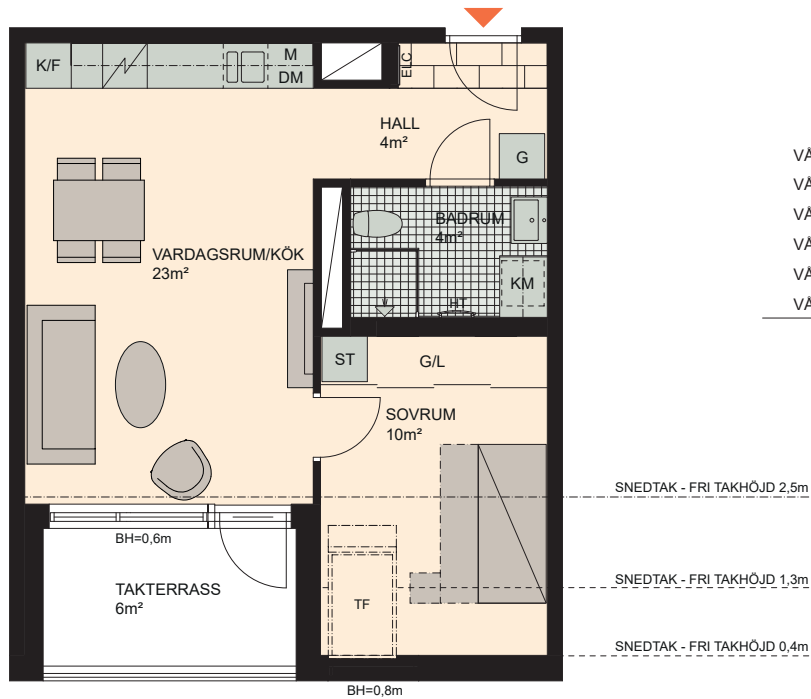

2 RoK, 44m²

Brf Hyllie Esplanadhus
VÄNING 6
LÄGENHET 1503

K	KYLSKÅP	M/U	MIKROVÅGS- OCH INBYGGNADSUGN	DM	DISKMASKIN	ST	STÄDSKÅP	KM	KOMBIMASKIN (TM/TT)
F	FRYSSKÅP	U/M	INBYGGNADSUGN M. MIKROFUNKTION	G	GARDEROB	TM	TVÄTTMASKIN	HT	HANDDUKSTORK
K/F	KYL/FRYS	L	LINNESKÅP	L	LINNESKÅP	TT	TORKTUMLARE	BH	BRÖSTNINGSHÖJD FÖNSTER