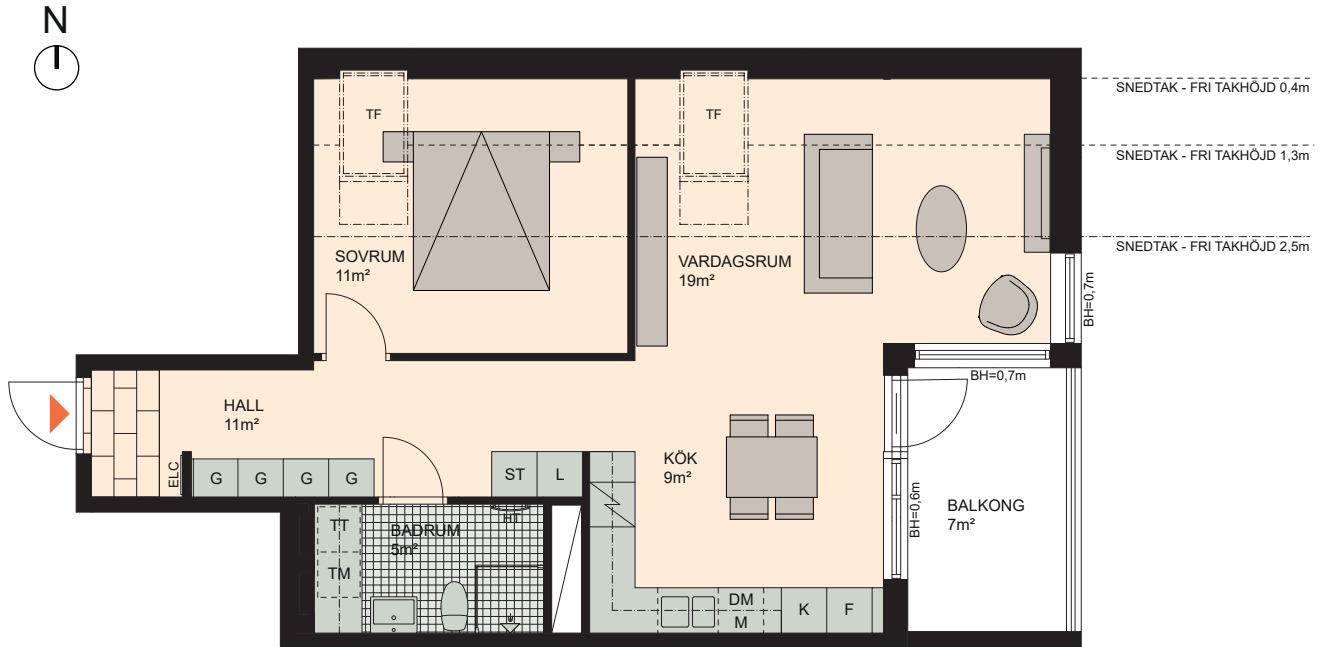

2 RoK, 58m²

Brf Hyllie Esplanadhus
VÄNING 6
LÄGENHET 1505

K	KYLSKÅP	M/U	MIKROVÅGS- OCH INBYGGNADSUGN	DM	DISKMASKIN	ST	STÄDSKÅP	KM	KOMBIMASKIN (TM/TT)
F	FRYSSKÅP	⚡	SPISHÄLL	G	GARDEROB	TM	TVÄTTMASKIN	HT	HANDDUKSTORK
K/F	KYL/FRYS	U/M	INBYGGNADSUGN M. MIKROFUNKTION	L	LINNESKÅP	TT	TORKTUMLARE	BH	BRÖSTNINGSHÖJD FÖNSTER