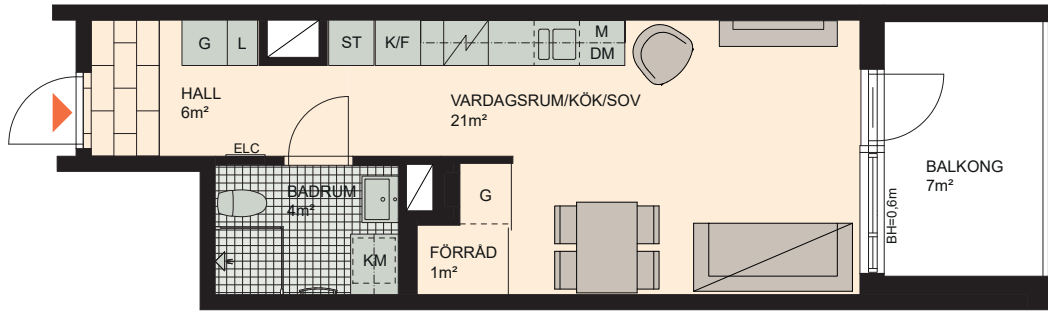

1 RoK, 33m²

Brf Hyllie Esplanadhus
VÄNING 6
LÄGENHET 1506

Skala 1:100

K	KYLSKÅP	M/U	MIKROVÅGS- OCH INBYGGNADSUGN	DM	DISKMASKIN	ST	STÄDSKÅP	KM	KOMBIMASKIN (TM/TT)
F	FRYSSKÅP	⚡	SPISHÄLL	G	GARDEROB	TM	TVÄTTMASKIN	HT	HANDDUKSTORK
K/F	KYL/FRYS	U/M	INBYGGNADSUGN M. MIKROFUNKTION	L	LINNESKÅP	TT	TORKTUMLARE	BH	BRÖSTNINGSHÖJD FÖNSTER