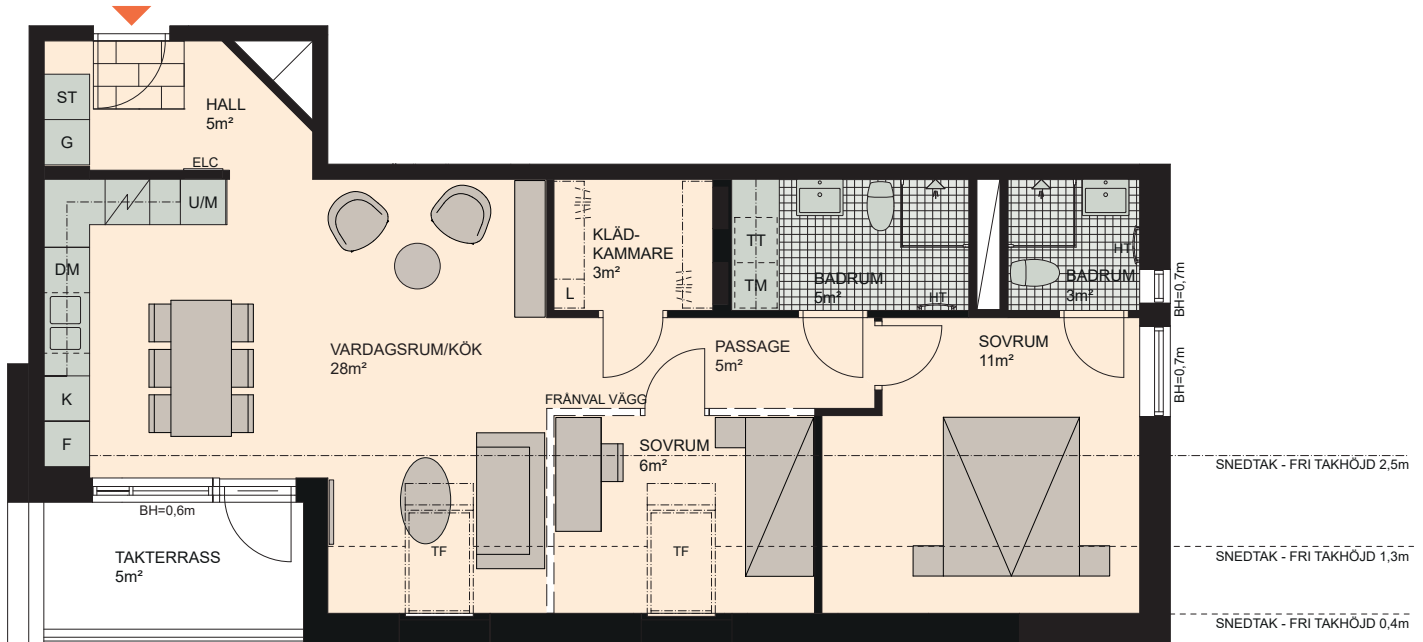

3 RoK, 71m²

Brf Hyllie Esplanadhus
VÄNING 6
LÄGENHET 1507

K KYLSKÅP	M/U MIKROVÅGS- OCH INBYGGNADSUGN	DM DISKMASKIN	ST STÄDSKÅP	KM KOMBIMASKIN (TM/TT)
F FRYSSKÅP	 SPISHÄLL	G GARDEROB	TM TVÄTTMASKIN	HT HANDDUKSTORK
K/F KYL/FRYS	U/M INBYGGNADSUGN M. MIKROFUNKTION	L LINNESKÅP	TT TORKTUMLARE	BH BRÖSTNINGSHÖJD FÖNSTER