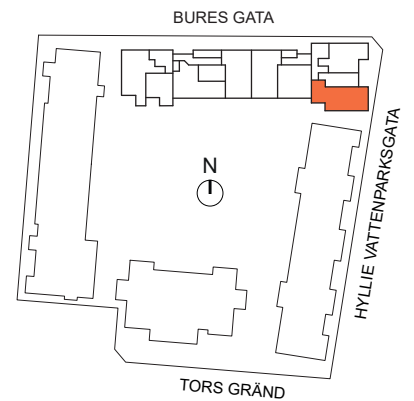

3 RoK, 71m²

Brf Hyllie Esplanadhus
VÄNING 6
LÄGENHET 1507

K KYLSKÅP	M/U MIKROVÅGS- OCH INBYGGNADSUGN	DM DISKMASKIN	ST STÄDSKÅP	KM KOMBIMASKIN (TM/TT)
F FRYSSKÅP	 SPISHÄLL	G GARDEROB	TM TVÄTTMASKIN	HT HANDDUKSTORK
K/F KYL/FRYS	U/M INBYGGNADSUGN M. MIKROFUNKTION	L LINNESKÅP	TT TORKTUMLARE	BH BRÖSTNINGSHÖJD FÖNSTER