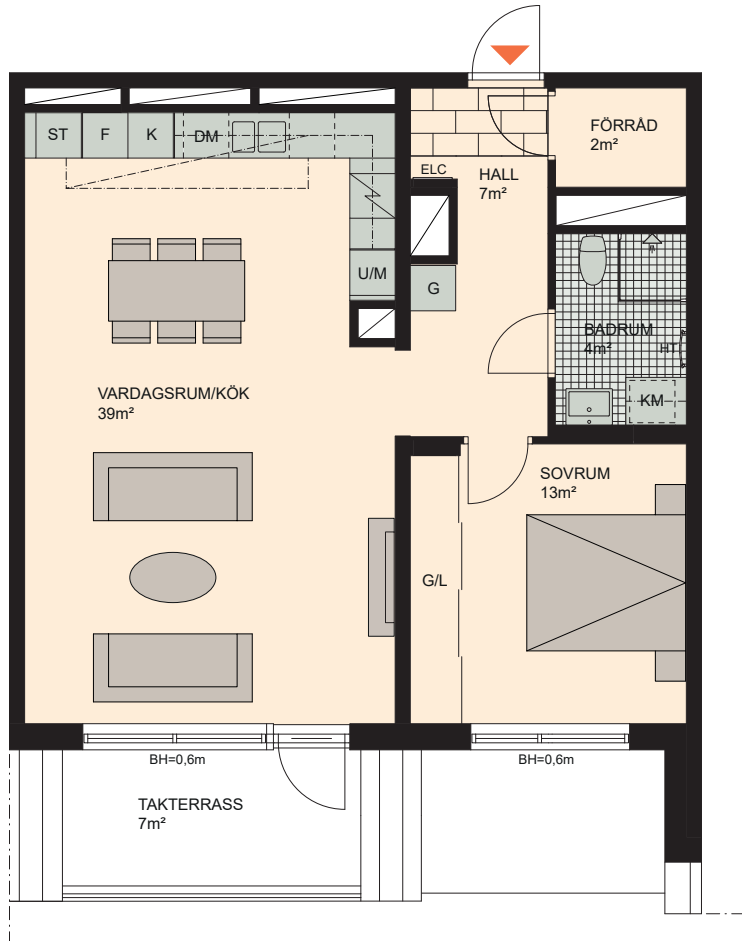

2 RoK, 70m²

Brf Hyllie Esplanadhus
VÅNING 6
LÄGENHET 1508

0 5m
Skala 1:100

K	KYLSKÅP	M/U	MIKROVÅGS- OCH INBYGGNADSUGN	DM	DISKMASKIN	ST	STÄDSKÅP	KM	KOMBIMASKIN (TM/TT)
F	FRYSSKÅP		SPISHÄLL	G	GARDEROB	TM	TVÄTTMASKIN	HT	HANDDUKSTORK
K/F	KYL/FRYS	U/M	INBYGGNADSUGN M. MIKROFUNKTION	L	LINNESKÅP	TT	TORKTUMLARE	BH	BRÖSTNINGSHÖJD FÖNSTER