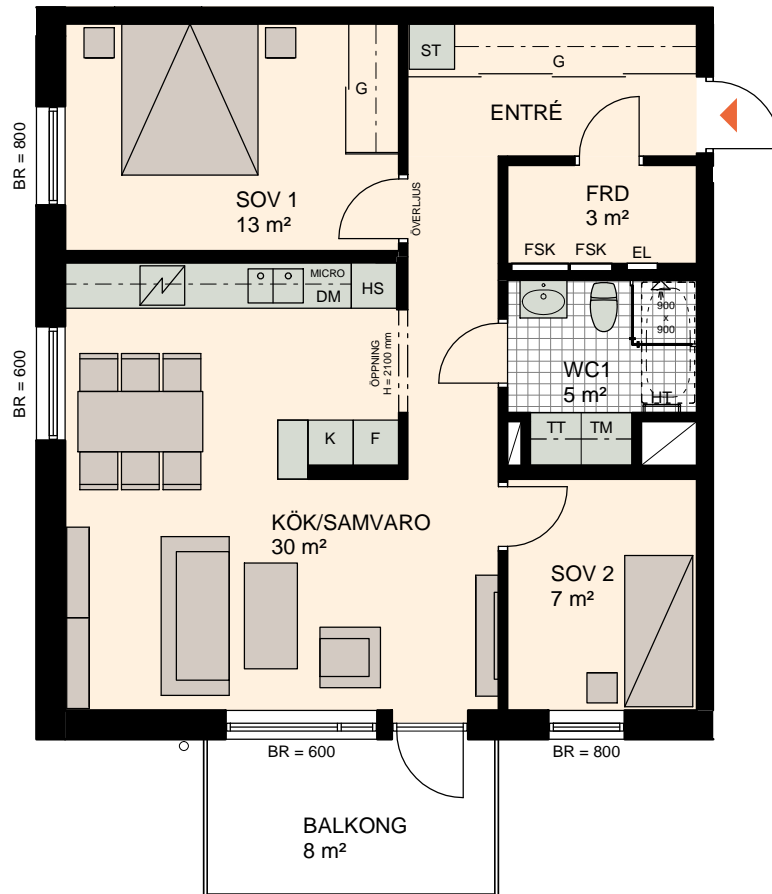

3 ROK, 75 m²

BRF NYPONROSEN

VÅNING 2-5

LÄGENHET 1-1104, 1-1204, 1-1304, 1-1404

SKALA 1:100

K KYL	TM TVÄTTMASKIN	HT HANDDUKSTORK	ÖVERLJUS GLASRUTA ÖVER DÖRR
F FRYS	TT TORKTUMLARE	EL EL OCH MULTIMEDIA	— · — · — ÖPPNING I VÄGG
K/F KYL/FRYS	G GARDEROB	FSK FÖRDELNINGSKÅP	
DM DISKMASKIN	L LINNESKÅP	FRD FÖRRÅD	
MI SPISHÄLL	HS HÖGSKÅP	KLK KLÄDKAMMARE	
MICRO MICROVÅGSUGN	ST STÄDSKÅP	BR BRÖSTNINGSHÖJD FÖNSTER MM	