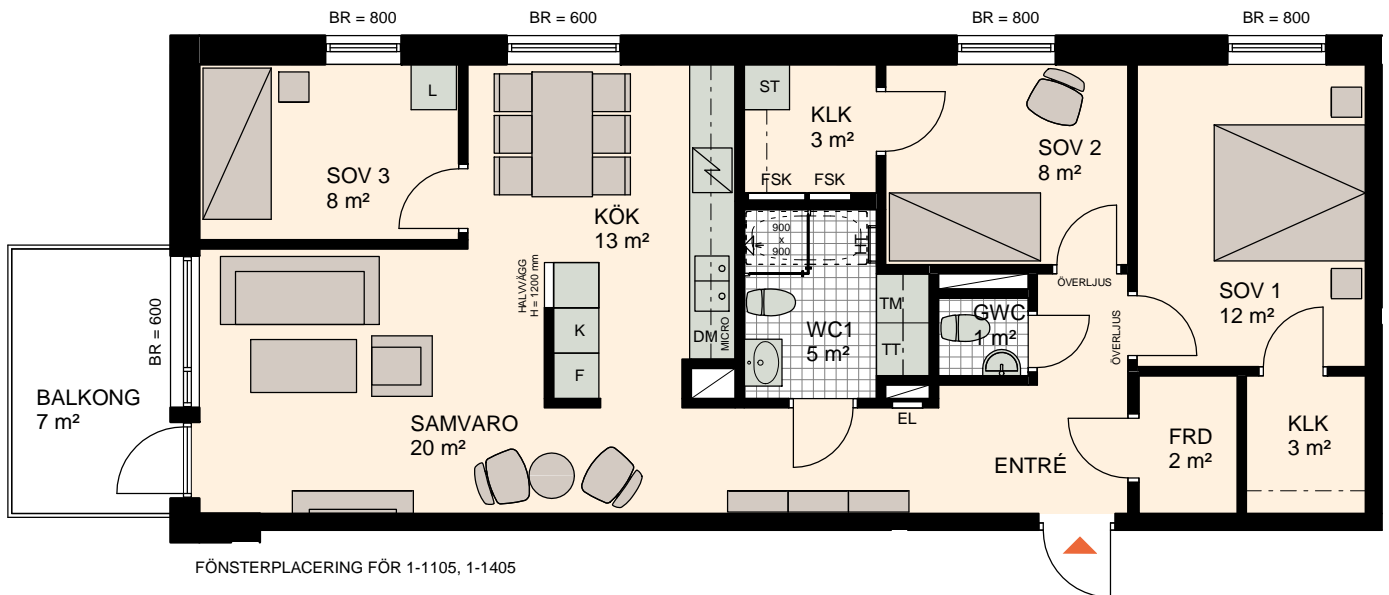

4 ROK, 92 m²

BRF NYPONROSEN

VÅNING 2-5

LÄGENHET 1-1105, 1-1205, 1-1305, 1-1405

SKALA 1:100

K KYL	TM TVÄTTMASKIN	HT HANDDUKSTORK	ÖVERLJUS GLASRUTA ÖVER DÖRR
F FRYS	TT TORKTUMLARE	EL EL OCH MULTIMEDIA	ÖPPNING I VÄGG
K/F KYL/FRYS	G GARDEROB	FSK FÖRDELNINGSKÅP	
DM DISKMASKIN	L LINNESKÅP	FRD FÖRRÅD	
SPISHÄLL	HS HÖGSKÅP	KLK KLÄDKAMMARE	
MICRO MICROVÅGSUGN	ST STÄDSKÅP	BR BRÖSTNINGSHÖJD FÖNSTER MM	