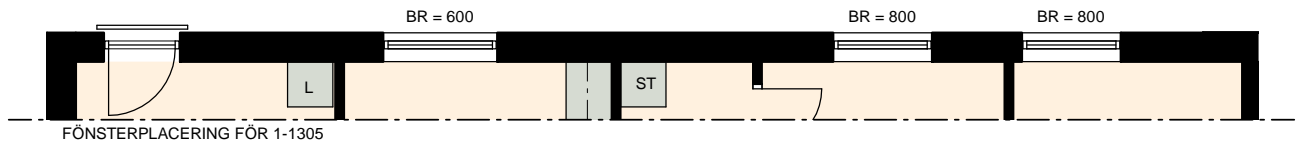

4 ROK, 92 m²

BRF NYPONROSEN

VÅNING 2-5

LÄGENHET 1-1105, 1-1205, 1-1305, 1-1405

SKALA 1:100

K KYL	TM TVÄTTMASKIN	HT HANDDUKSTORK	ÖVERLJUS GLASRUTA ÖVER DÖRR
F FRYS	TT TORKTUMLARE	EL EL OCH MULTIMEDIA	ÖPPNING I VÄGG
K/F KYL/FRYS	G GARDEROB	FSK FÖRDELNINGSKÅP	
DM DISKMASKIN	L LINNESKÅP	FRD FÖRRÅD	
SPISHÄLL	HS HÖGSKÅP	KLK KLÄDKAMMARE	
MICRO MICROVÅGSUGN	ST STÄDSKÅP	BR BRÖSTNINGSHÖJD FÖNSTER MM	