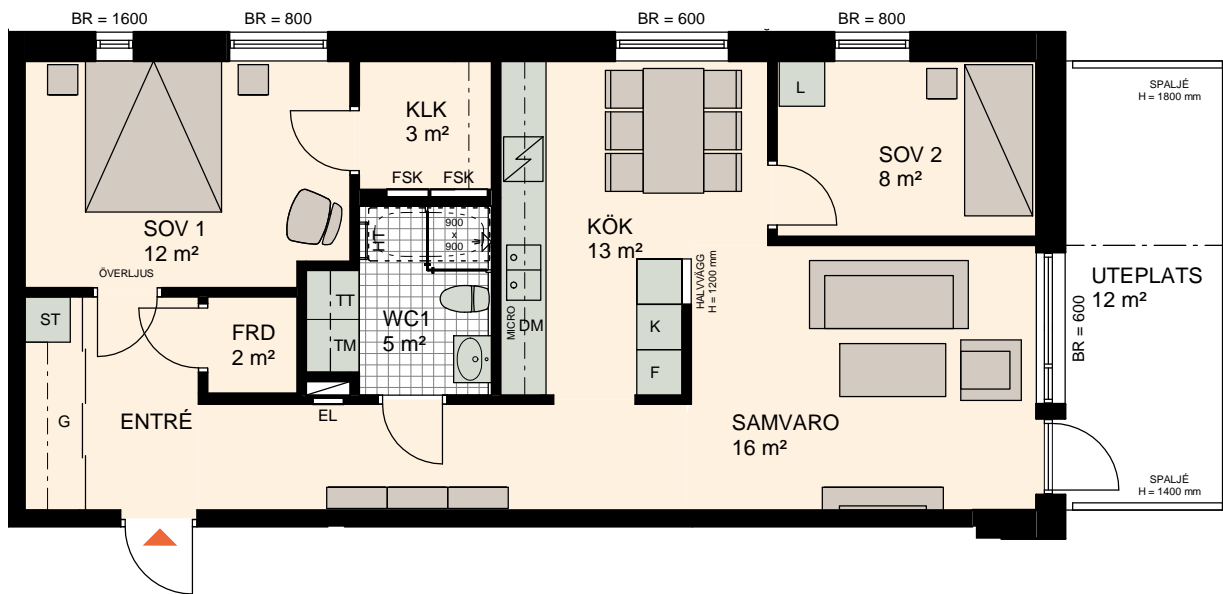

# 3 ROK, 80 m<sup>2</sup>

BRF NYPONROSEN

VÅNING 1

LÄGENHET 2-1001, 3-1001

SKALA 1:100

<b>K</b> KYL	<b>TM</b> TVÄTTMASKIN	<b>HT</b> HANDDUKSTORK	<b>ÖVERLJUS</b> GLASRUTA ÖVER DÖRR
<b>F</b> FRYS	<b>TT</b> TORKTUMLARE	<b>EL</b> EL OCH MULTIMEDIA	<b>---</b> ÖPPNING I VÄGG
<b>K/F</b> KYL/FRYS	<b>G</b> GARDEROB	<b>FSK</b> FÖRDELNINGSKÅP	
<b>DM</b> DISKMASKIN	<b>L</b> LINNESKÅP	<b>FRD</b> FÖRRÅD	
<b>SPISHÄLL</b>	<b>HS</b> HÖGSKÅP	<b>KLK</b> KLÄDKAMMARE	
<b>MICRO</b> MICROVÅGSUGN	<b>ST</b> STÄDSKÅP	<b>BR</b> BRÖSTNINGSHÖJD FÖNSTER MM	