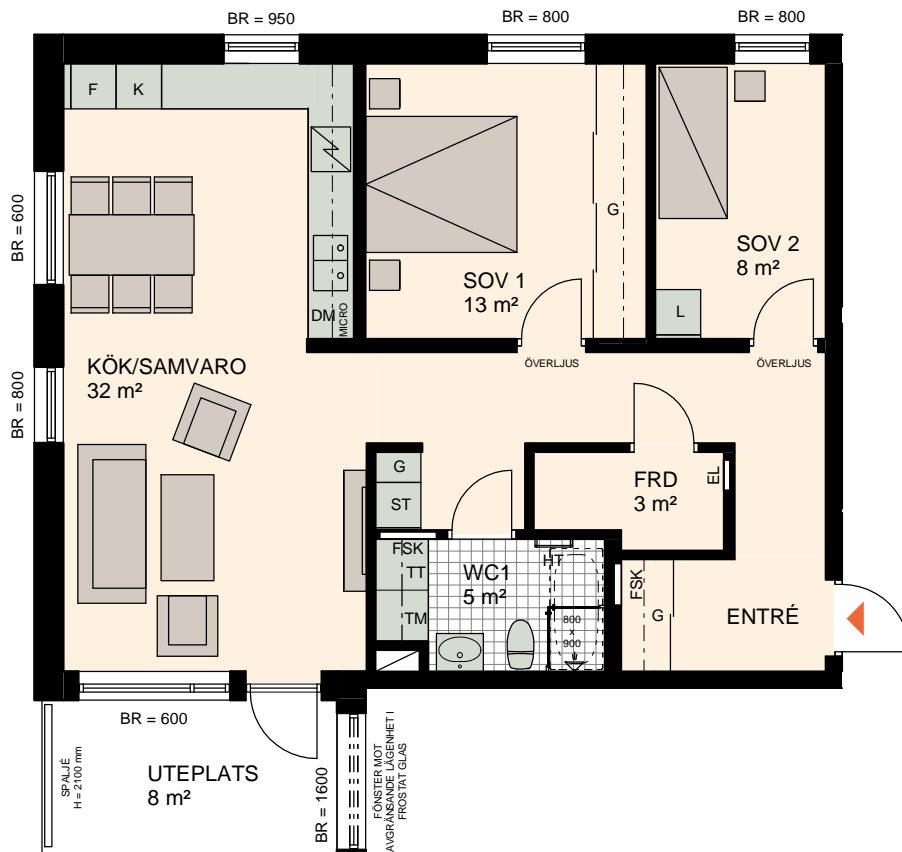

3 ROK, 81 m²

BRF NYPONROSEN

VÅNING 1

LÄGENHET 2-1005, 3-1005

SKALA 1:100

| | | | |
|---------------------------|-----------------------|-------------------------------------|------------------------------------|
| K KYL | TM TVÄTTMASKIN | HT HANDDUKSTORK | ÖVERLJUS GLASRUTA ÖVER DÖRR |
| F FRYS | TT TORKTUMLARE | EL EL OCH MULTIMEDIA | ÖPPNING I VÄGG |
| K/F KYL/FRYS | G GARDEROB | FSK FÖRDELNINGSKÅP | |
| DM DISKMASKIN | L LINNESKÅP | FRD FÖRRÅD | |
| SPISHÄLL | HS HÖGSKÅP | KLK KLÄDKAMMARE | |
| MICRO MICROVÅGSUGN | ST STÄDSKÅP | BR BRÖSTNINGSHÖJD FÖNSTER MM | |