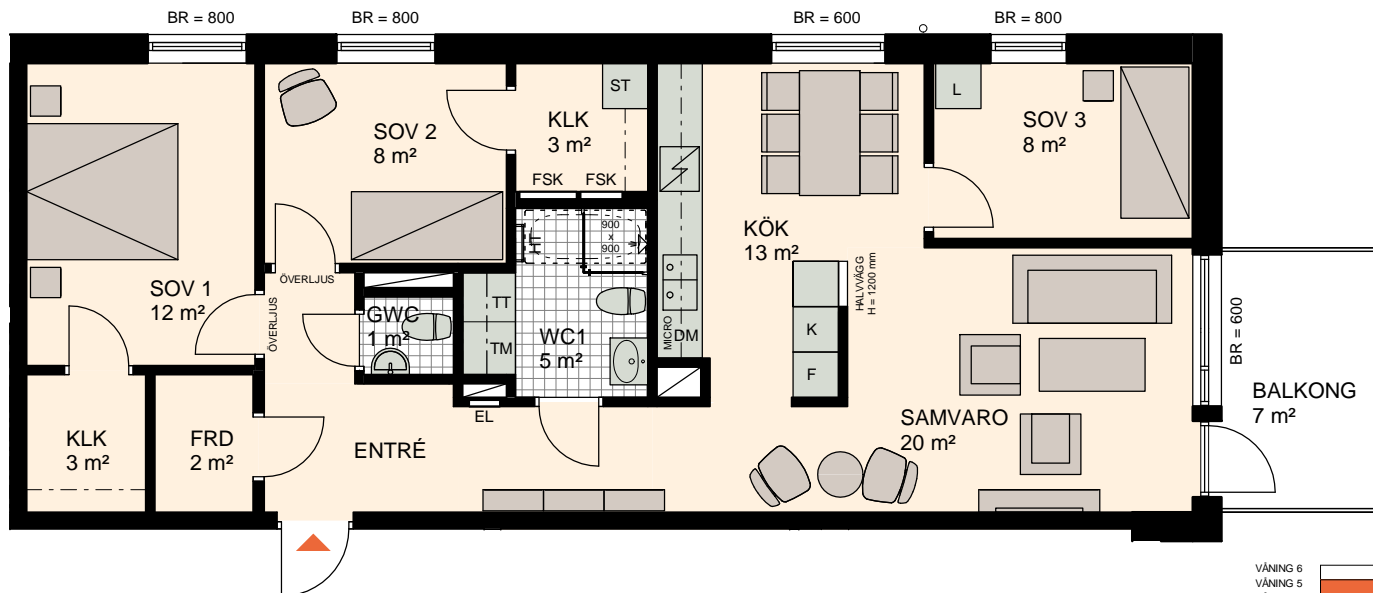

4 ROK, 92 m²

BRF NYPONROSEN

VÅNING 2-5

LÄGENHET 2-1101, 2-1201, 2-1301, 2-1401,
3-1101, 3-1201, 3-1301, 3-1401

SKALA 1:100

K KYL	TM TVÄTTMASKIN	HT HANDDUKSTORK	ÖVERLJUS GLASRUTA ÖVER DÖRR
F FRYS	TT TORKTUMLARE	EL EL OCH MULTIMEDIA	--- ÖPPNING I VÄGG
K/F KYL/FRYS	G GARDEROB	FSK FÖRDELNINGSKÅP	
DM DISKMASKIN	L LINNESKÅP	FRD FÖRRÅD	
SPISHÄLL	HS HÖGSKÅP	KLK KLÄDKAMMARE	
MICRO MICROVÅGSUGN	ST STÄDSKÅP	BR BRÖSTNINGSHÖJD FÖNSTER MM	