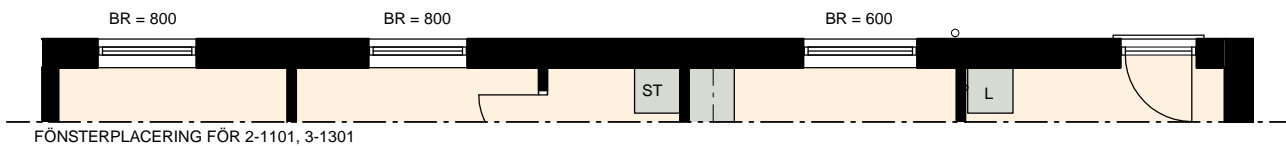

4 ROK, 92 m²

BRF NYPONROSEN

VÅNING 2-5

LÄGENHET 2-1101, 2-1201, 2-1301, 2-1401,
3-1101, 3-1201, 3-1301, 3-1401

SKALA 1:100

K KYL	TM TVÄTTMASKIN	HT HANDDUKSTORK	ÖVERLJUS GLASRUTA ÖVER DÖRR
F FRYS	TT TORKTUMLARE	EL EL OCH MULTIMEDIA	--- ÖPPNING I VÄGG
K/F KYL/FRYS	G GARDEROB	FSK FÖRDELNINGSKÅP	
DM DISKMASKIN	L LINNESKÅP	FRD FÖRRÅD	
SPISHÄLL	HS HÖGSKÅP	KLK KLÄDKAMMARE	
MICRO MICROVÅGSUGN	ST STÄDSKÅP	BR BRÖSTNINGSHÖJD FÖNSTER MM	