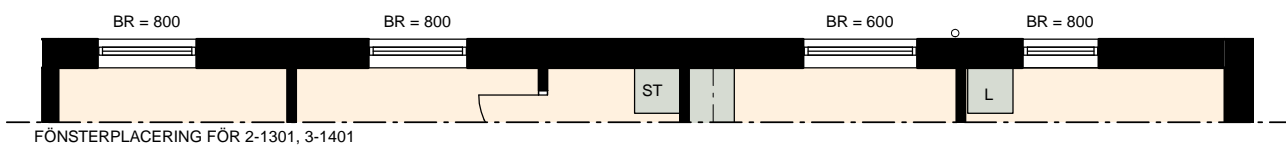

4 ROK, 92 m²

BRF NYPONROSEN

VÅNING 2-5

LÄGENHET 2-1101, 2-1201, 2-1301, 2-1401,
3-1101, 3-1201, 3-1301, 3-1401

SKALA 1:100

K KYL	TM TVÄTTMASKIN	HT HANDDUKSTORK	ÖVERLJUS GLASRUTA ÖVER DÖRR
F FRYS	TT TORKTUMLARE	EL EL OCH MULTIMEDIA	--- ÖPPNING I VÄGG
K/F KYL/FRYS	G GARDEROB	FSK FÖRDELNINGSKÅP	
DM DISKMASKIN	L LINNESKÅP	FRD FÖRRÅD	
SPISHÄLL	HS HÖGSKÅP	KLK KLÄDKAMMARE	
MICRO MICROVÅGSUGN	ST STÄDSKÅP	BR BRÖSTNINGSHÖJD FÖNSTER MM	