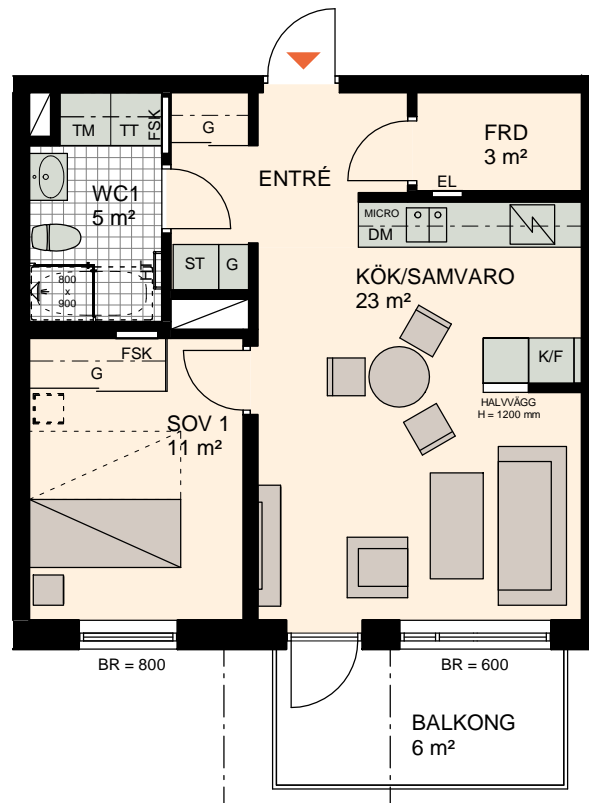

2 ROK, 51 m²

BRF NYPONROSEN

VÅNING 3, 5

LÄGENHET 2-1203, 2-1403, 3-1203, 3-1403

SKALA 1:100

K KYL	TM TVÄTTMASKIN	HT HANDDUKSTORK	ÖVERLJUS GLASRUTA ÖVER DÖRR
F FRYS	TT TORKTUMLARE	EL EL OCH MULTIMEDIA	— · — ÖPPNING I VÄGG
K/F KYL/FRYS	G GARDEROB	FSK FÖRDELNINGSKÅP	
DM DISKMASKIN	L LINNESKÅP	FRD FÖRRÅD	
SPISHÄLL SPISSHÄLL	HS HÖGSKÅP	KLK KLÄDKAMMARE	
MICRO MICROVÅGSUGN	ST STÄDSKÅP	BR BRÖSTNINGSHÖJD FÖNSTER MM	