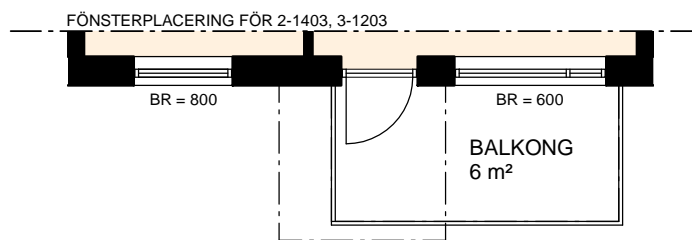

2 ROK, 51 m²

BRF NYPONROSEN

VÅNING 3, 5

LÄGENHET 2-1203, 2-1403, 3-1203, 3-1403

SKALA 1:100

K KYL	TM TVÄTTMASKIN	HT HANDDUKSTORK	ÖVERLJUS GLASRUTA ÖVER DÖRR
F FRYS	TT TORKTUMLARE	EL EL OCH MULTIMEDIA	— · — ÖPPNING I VÄGG
K/F KYL/FRYS	G GARDEROB	FSK FÖRDELNINGSKÅP	
DM DISKMASKIN	L LINNESKÅP	FRD FÖRRÅD	
SPISHÄLL SPISSHÄLL	HS HÖGSKÅP	KLK KLÄDKAMMARE	
MICRO MICROVÅGSUGN	ST STÄDSKÅP	BR BRÖSTNINGSHÖJD FÖNSTER MM	