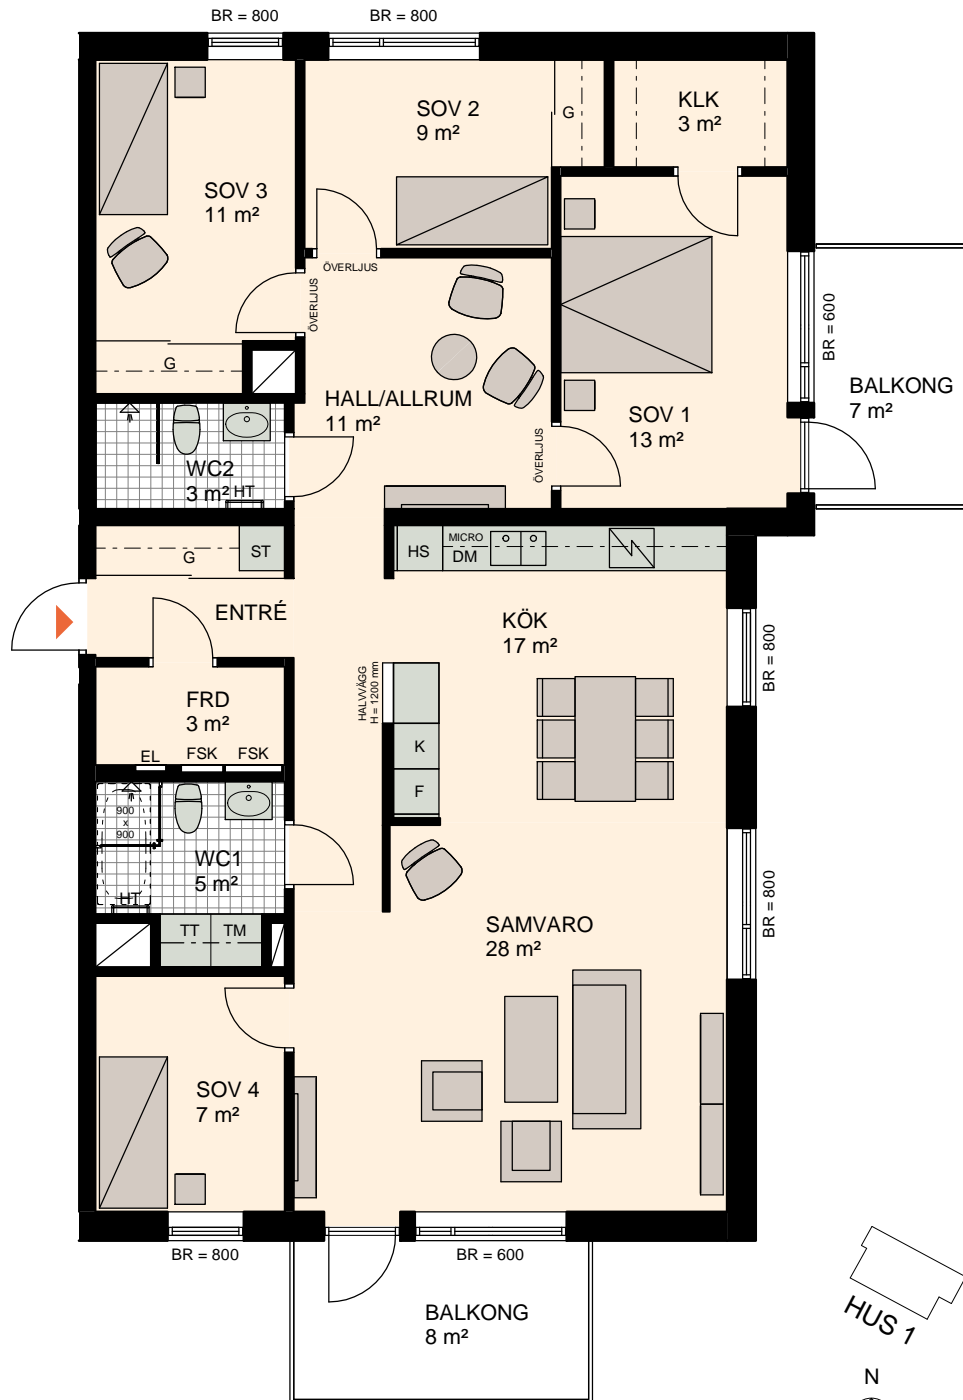

5 ROK, 132 m²

BRF NYPONROSEN

VÅNING 6

LÄGENHET 2-1501, 3-1501

SKALA 1:100

K KYL	TM TVÄTTMASKIN	HT HANDDUKSTORK	ÖVERLJUS GLASRUTA ÖVER DÖRR
F FRYS	TT TORKTUMLARE	EL EL OCH MULTIMEDIA	--- ÖPPNING I VÄGG
K/F KYL/FRYS	G GARDEROB	FSK FÖRDELNINGSKÅP	
DM DISKMASKIN	L LINNESKÅP	FRD FÖRRÅD	
SPISHÄLL	HS HÖGSKÅP	KLK KLÄDKAMMARE	
MICRO MICROVÅGSUGN	ST STÄDSKÅP	BR BRÖSTNINGSHÖJD FÖNSTER MM	