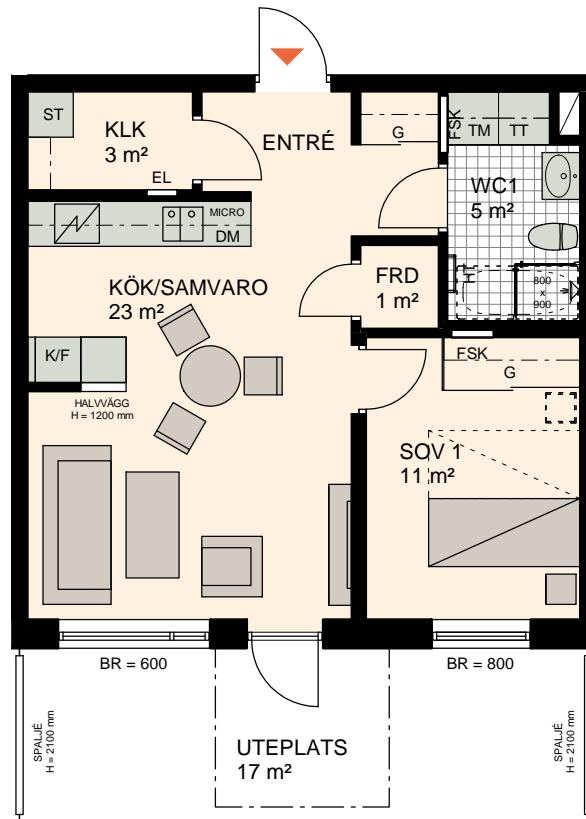

# 2 ROK, 51 m<sup>2</sup>

BRF NYPONROSEN

VÅNING 1

LÄGENHET 1-1003

SKALA 1:100

<b>K</b> KYL	<b>TM</b> TVÄTTMASKIN	<b>HT</b> HANDDUKSTORK	<b>ÖVERLJUS</b> GLASRUTA ÖVER DÖRR
<b>F</b> FRYS	<b>TT</b> TORKTUMLARE	<b>EL</b> EL OCH MULTIMEDIA	<b>— · —</b> ÖPPNING I VÄGG
<b>K/F</b> KYL/FRYS	<b>G</b> GARDEROB	<b>FSK</b> FÖRDELNINGSKÅP	
<b>DM</b> DISKMASKIN	<b>L</b> LINNESKÅP	<b>FRD</b> FÖRRÅD	
<b>SPISHÄLL</b>	<b>HS</b> HÖGSKÅP	<b>KLK</b> KLÄDKAMMARE	
<b>MICRO</b> MICROVÅGSUGN	<b>ST</b> STÄDSKÅP	<b>BR</b> BRÖSTNINGSHÖJD FÖNSTER MM	