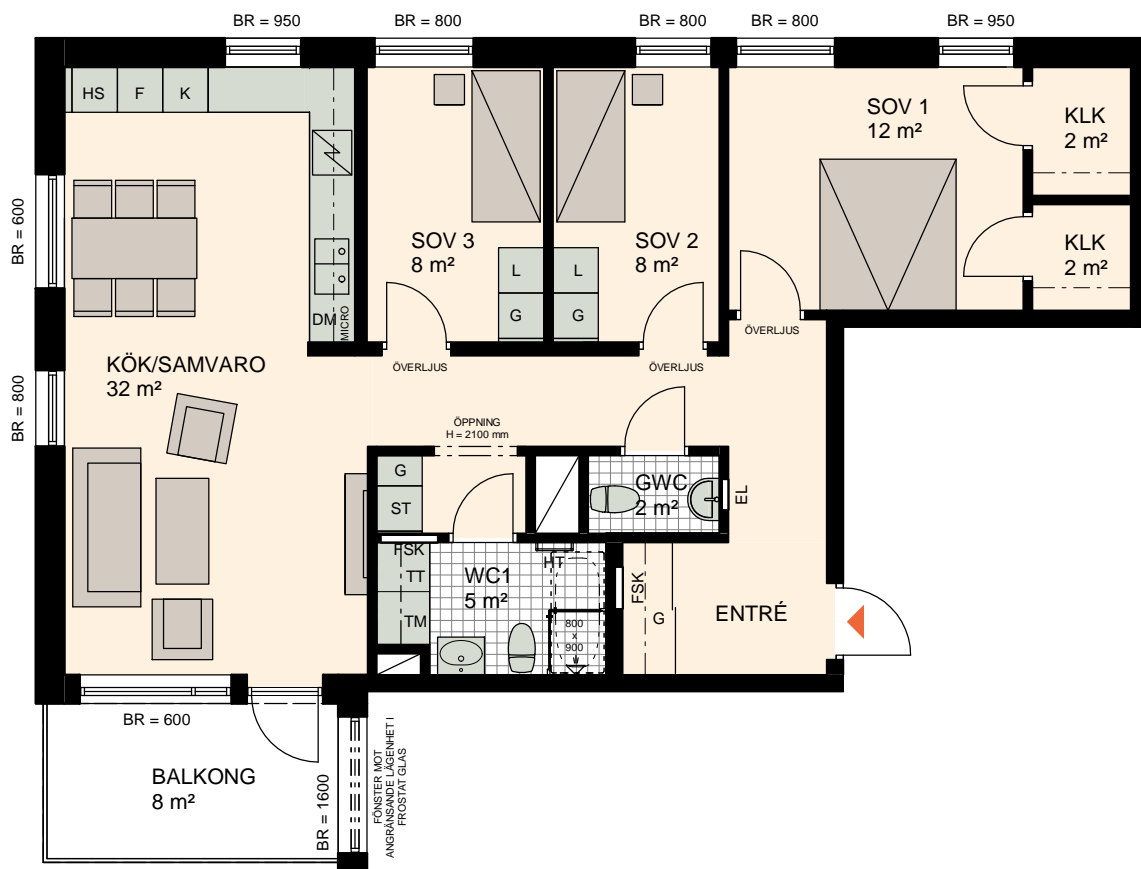

4 ROK, 94 m²

BRF NYPONROSEN

VÅNING 2-6

LÄGENHET 2-1105, 2-1205, 2-1305, 2-1405, 2-1504,
3-1105, 3-1205, 3-1305, 3-1405, 3-1504

SKALA 1:100

K KYL	TM TVÄTTMASKIN	HT HANDDUKSTORK	ÖVERLJUS GLASRUTA ÖVER DÖRR
F FRYS	TT TORKTUMLARE	EL EL OCH MULTIMEDIA	ÖPPNING I VÄGG
K/F KYL/FRYS	G GARDEROB	FSK FÖRDELNINGSKÅP	
DM DISKMASKIN	L LINNESKÅP	FRD FÖRRÅD	
SPISHÄLL	HS HÖGSKÅP	KLK KLÄDKAMMARE	
MICRO MICROVÅGSUGN	ST STÄDSKÅP	BR BRÖSTNINGSHÖJD FÖNSTER MM	