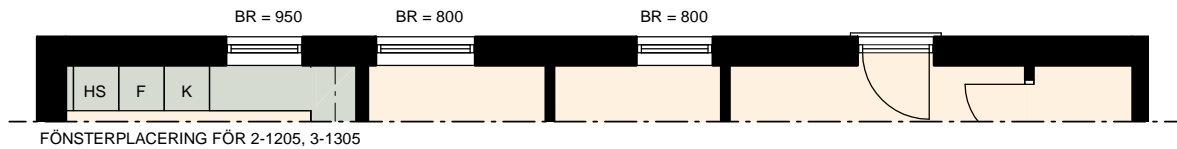

4 ROK, 94 m²

BRF NYPONROSEN

VÅNING 2-6

LÄGENHET 2-1105, 2-1205, 2-1305, 2-1405, 2-1504,
3-1105, 3-1205, 3-1305, 3-1405, 3-1504

SKALA 1:100

K KYL	TM TVÄTTMASKIN	HT HANDDUKSTORK	ÖVERLJUS GLASRUTA ÖVER DÖRR
F FRYS	TT TORKTUMLARE	EL EL OCH MULTIMEDIA	ÖPPNING I VÄGG
K/F KYL/FRYS	G GARDEROB	FSK FÖRDELNINGSKÅP	
DM DISKMASKIN	L LINNESKÅP	FRD FÖRRÅD	
SPISHÄLL	HS HÖGSKÅP	KLK KLÄDKAMMARE	
MICRO MICROVÅGSUGN	ST STÄDSKÅP	BR BRÖSTNINGSHÖJD FÖNSTER MM	