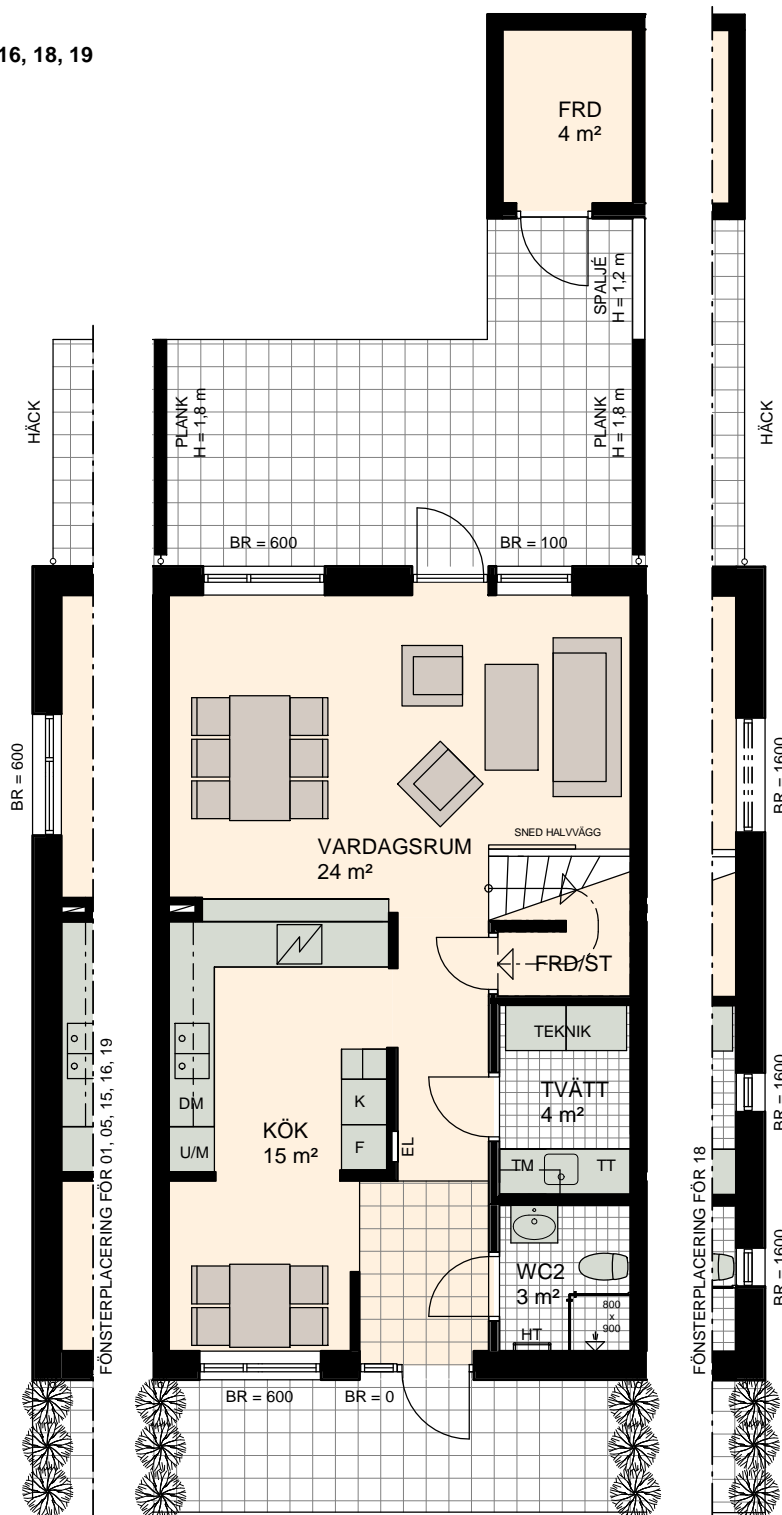

5 ROK, 122 m²

BRF ÄPPELROSEN

VÅNING 1

HUS 01, 03, 05, 07, 10, 13, 15, 16, 18, 19

K	KYL	TM	TVÄTTMASKIN	FSK	FÖRDELNINGSKÅP
F	FRYS	TT	TORKTUMLARE	HT	HANDDUKSTORK
K/F	KYL/FRYS	G	GARDEROB	FRD	FÖRRÅD
DM	DISKMASKIN	L	LINNESKÅP	KLK	KLÄDKAMMARE
	SPISHÄLL	ST	STÄDSKÅP	BR	BRÖSTNINGSHÖJD FÖNSTER MM
U/M	UGN/MICROVÅGSUGN	EL	EL OCH MULTIMEDIA		

5 ROK, 122 m²

BRF ÄPPELROSEN

VÅNING 2

HUS 01, 03, 05, 07, 10, 13, 15, 16, 18, 19

SKALA 1:100

K	KYL	TM	TVÄTTMASKIN	FSK	FÖRDELNINGSKÅP
F	FRYS	TT	TORKTUMLARE	HT	HANDDUKSTORK
K/F	KYL/FRYS	G	GARDEROB	FRD	FÖRRÅD
DM	DISKMASKIN	L	LINNESKÅP	KLK	KLÄDKAMMARE
	SPISHÄLL	ST	STÄDSKÅP	BR	BRÖSTNINGSHÖJD FÖNSTER MM
U/M	UGN/MICROVÅGSUGN	EL	EL OCH MULTIMEDIA		