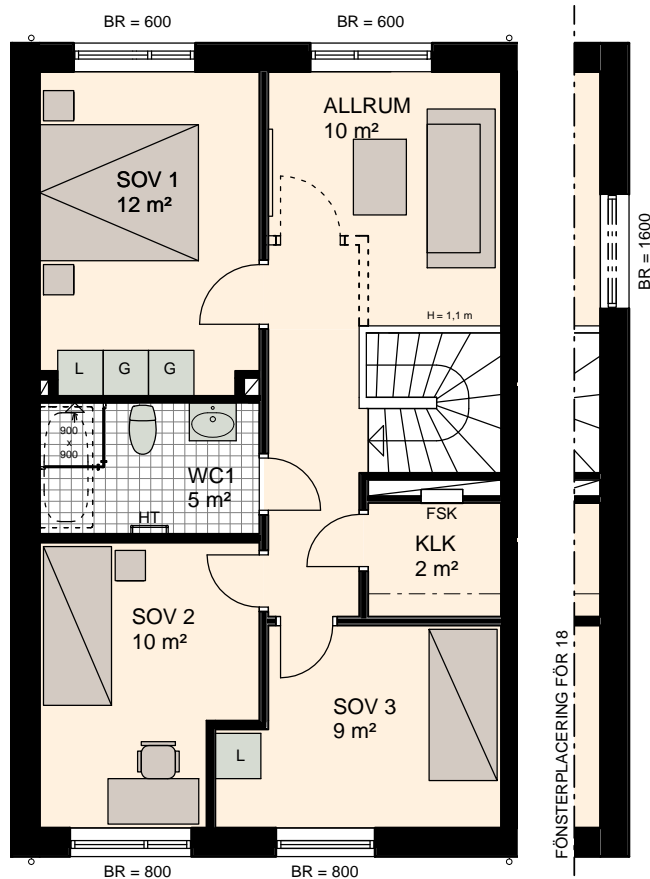

5 ROK, 122 m²

BRF ÄPPELROSEN

VÅNING 1

HUS 01, 03, 05, 07, 10, 13, 15, 16, 18, 19

K	KYL	TM	TVÄTTMASKIN	FSK	FÖRDELNINGSKÅP
F	FRYS	TT	TORKTUMLARE	HT	HANDDUKSTORK
K/F	KYL/FRYS	G	GARDEROB	FRD	FÖRRÅD
DM	DISKMASKIN	L	LINNESKÅP	KLK	KLÄDKAMMARE
	SPISHÄLL	ST	STÄDSKÅP	BR	BRÖSTNINGSHÖJD FÖNSTER MM
U/M	UGN/MICROVÅGSUGN	EL	EL OCH MULTIMEDIA		

5 ROK, 122 m²

BRF ÄPPELROSEN

VÅNING 2

HUS 01, 03, 05, 07, 10, 13, 15, 16, 18, 19

SKALA 1:100

K	KYL	TM	TVÄTTMASKIN	FSK	FÖRDELNINGSKÅP
F	FRYS	TT	TORKTUMLARE	HT	HANDDUKSTORK
K/F	KYL/FRYS	G	GARDEROB	FRD	FÖRRÅD
DM	DISKMASKIN	L	LINNESKÅP	KLK	KLÄDKAMMARE
	SPISHÄLL	ST	STÄDSKÅP	BR	BRÖSTNINGSHÖJD FÖNSTER MM
U/M	UGN/MICROVÅGSUGN	EL	EL OCH MULTIMEDIA		