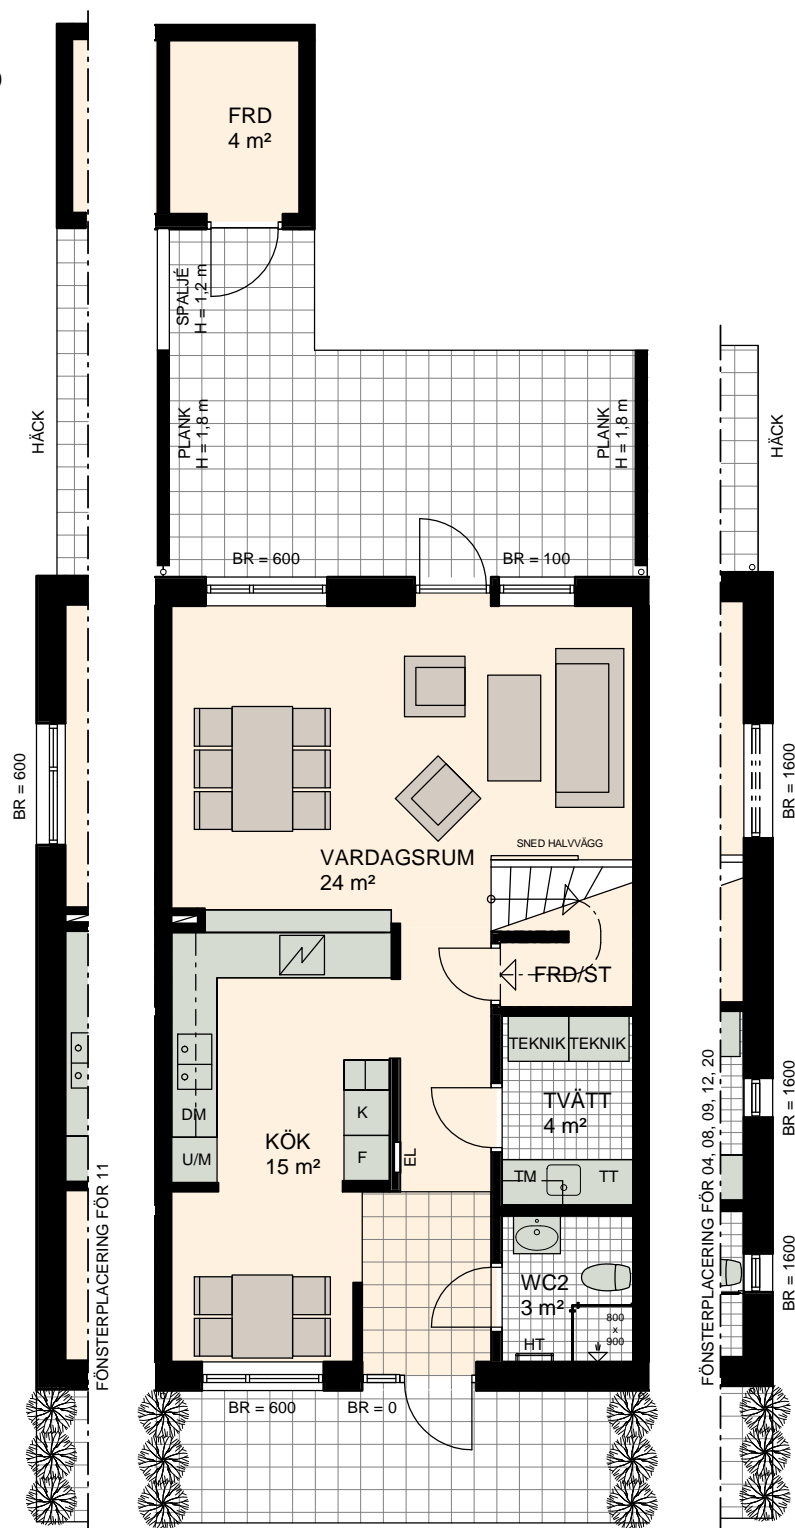

5 ROK, 122 m²

BRF ÄPPELROSEN

VÅNING 1

HUS 02, 04, 06, 08, 09, 11, 12, 14, 17, 20

SKALA 1:100

K	KYL	TM	TVÄTTMASKIN
F	FRYS	TT	TORKTUMLARE
K/F	KYL/FRYS	G	GARDEROB
DM	DISKMASKIN	L	LINNESKÅP
	SPISHÅLL	ST	STÅDSKÅP
U/M	UGN/MICROVÅGSUGN	EL	EL OCH MULTIMEDIA

FSK	FÖRDELNINGSKÅP
HT	HANDDUKSTORK
FRD	FÖRRÅD
KLK	KLÄDKAMMARE
BR	BRÖSTNINGSHÖJD FÖNSTER MM

5 ROK, 122 m²

BRF ÄPPELROSEN

VÅNING 2

HUS 02, 04, 06, 08, 09, 11, 12, 14, 17, 20

SKALA 1:100

K KYL	TM TVÄTTMASKIN	FSK FÖRDELNINGSKÅP
F FRYS	TT TORKTUMLARE	HT HANDDUKSTORK
K/F KYL/FRYS	G GARDEROB	FRD FÖRRÅD
DM DISKMASKIN	L LINNESKÅP	KLK KLÄDKAMMARE
SP SPISHÄLL	ST STÄDSKÅP	BR BRÖSTNINGSHÖJD FÖNSTER MM
U/M UGN/MICROVÅGSUGN	EL EL OCH MULTIMEDIA	