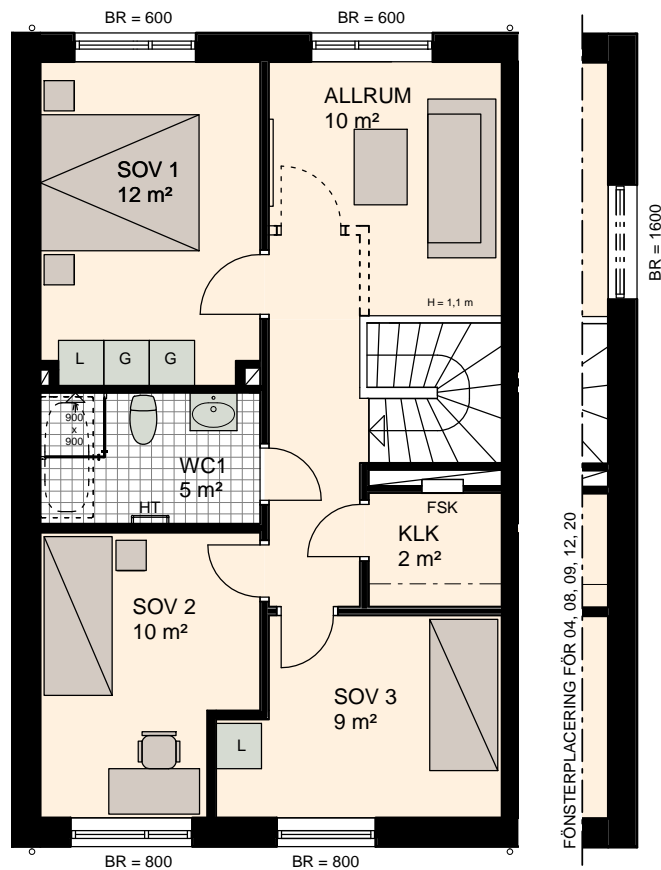

5 ROK, 122 m²

BRF ÄPPELROSEN

VÅNING 1

HUS 02, 04, 06, 08, 09, 11, 12, 14, 17, 20

SKALA 1:100

K	KYL	TM	TVÄTTMASKIN
F	FRYS	TT	TORKTUMLARE
K/F	KYL/FRYS	G	GARDEROB
DM	DISKMASKIN	L	LINNESKÅP
	SPISHÅLL	ST	STÅDSKÅP
U/M	UGN/MICROVÅGSUGN	EL	EL OCH MULTIMEDIA

FSK	FÖRDELNINGSKÅP
HT	HANDDUKSTORK
FRD	FÖRRÅD
KLK	KLÄDKAMMARE
BR	BRÖSTNINGSHÖJD FÖNSTER MM

5 ROK, 122 m²

BRF ÄPPELROSEN

VÅNING 2

HUS 02, 04, 06, 08, 09, 11, 12, 14, 17, 20

SKALA 1:100

K KYL	TM TVÄTTMASKIN	FSK FÖRDELNINGSKÅP
F FRYS	TT TORKTUMLARE	HT HANDDUKSTORK
K/F KYL/FRYS	G GARDEROB	FRD FÖRRÅD
DM DISKMASKIN	L LINNESKÅP	KLK KLÄDKAMMARE
SP SPISHÄLL	ST STÄDSKÅP	BR BRÖSTNINGSHÖJD FÖNSTER MM
U/M UGN/MICROVÅGSUGN	EL EL OCH MULTIMEDIA	