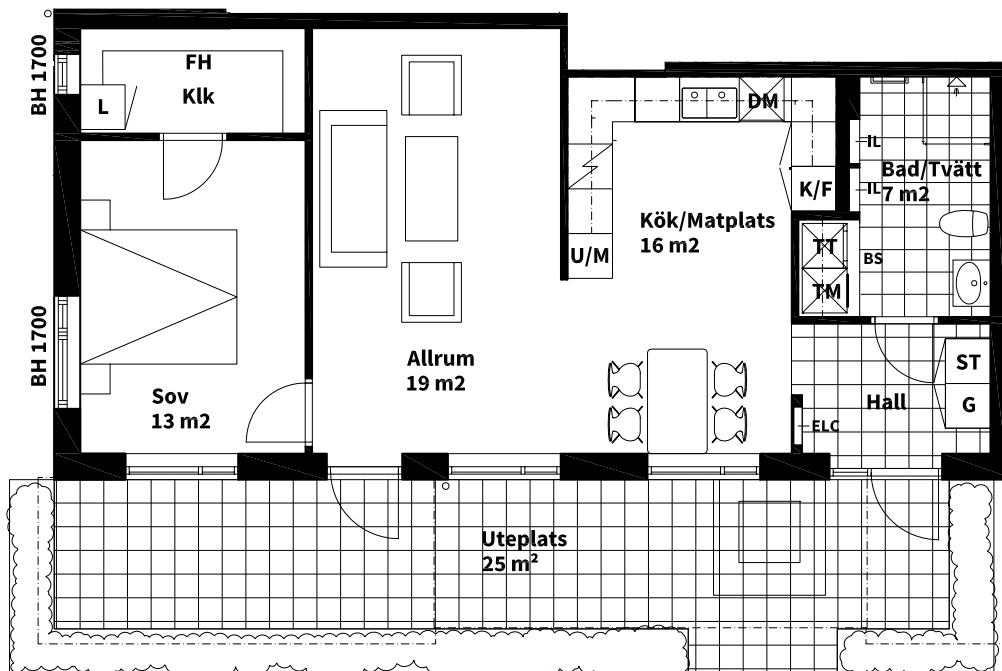

2
ROK

Adress Plan Storlek Lägenhet
Bogsprötsгатan 26 B Entréplan 66 m² 26 B

K KYLSKÅP	U* UGN I BÄNKSÅP	TM TVÄTTMASKIN	DUSCHPLATS	RUMSHÖJD 3,4 m
F FRYSSKÅP	M* MIKRO I VÄGGSKÅP	TT TORKTUMLARE	SCHAKT	
K/F KYL/FRYS	G GARDEROB	KM KOMBIMASKIN	FH FÖRRÅDSHYLLA MED KLÄDSTÅNG	BRÖSTNINGSHÖJD = 0,7 m ÖVER FÄRDIGT GÖLV OM INTE ANNAT ANGES
HÄLL	L LINNESKÅP	BS BÄNKSIVA OVAN TM/TT/KM		
DM DISKMASKIN	ST STÄDSKÅP	IL INSPEKTIONSLUCKA		
U/M UGN/MICRO I HÖGSKÅP	H HÖGSKÅP	ELC EL- OCH MEDIACENTRAL		

0 5m

Lägenhetsbeskrivning
datum 2020-12-17Rätt till ändringar förbehålles
Arkitekt: ABAKO ArkitektkontorAreor uppmätta enligt SS 02 10 53
Ytangivelser är preliminära

Skala 1:100, 1 cm = 1 meter (A4)