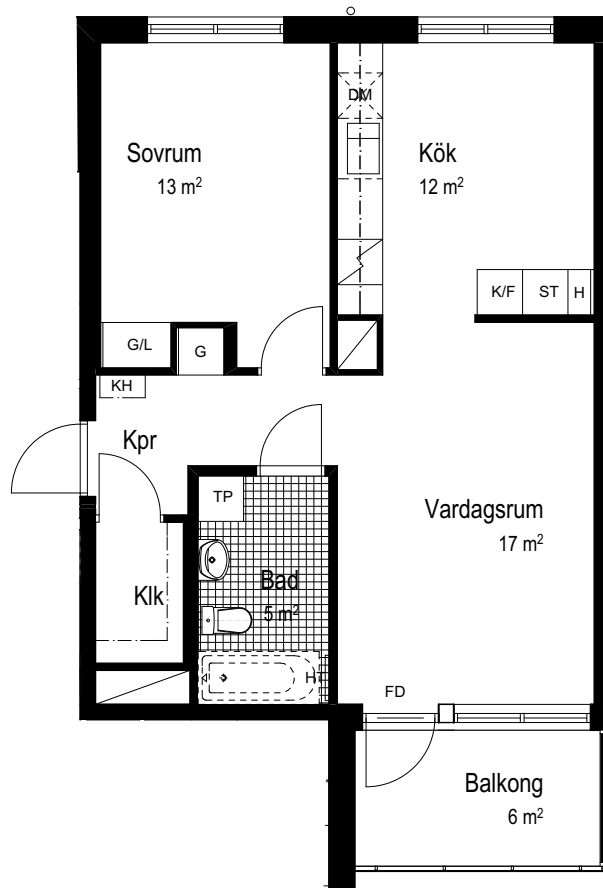

# Två rum och kök, 57 m<sup>2</sup>

## Brf Gripen

VÅNING 11, 12, 13 (våning 1, 2 och 3)  
LÄGENHET F-1101, F-1201, F-1301

SKALA 1:100

### TECKENFÖRKLARINGAR

Frys	Städsåp	Bröstningshöjd	Fönsterdörr
Kyl	Tvättmaskin	Rumshöjd	Fransk balkong
Kombinerad kyl och frys	Torktumlare	Klädkammare	Handdukstork som tillval
Spis	TP+TT placerade på varandra	Kapprum	Kapphylla
Diskmaskin	Klinkergolv	Ovanliggande balkong	
Garderob	Diskbänk	Badkar som tillval	
Linnesåp	Schakt	Loft med stega, tillval	
Högsåp	Handfat med kommod	Tillvalsågg/dörr	
		Dusch	
		Utrymningsågg	

\*RH Rumshöjd ca 2500 mm där inget annat anges.  
Badrum samt Wc/D har alltid rumshöjd ca 2300 mm.  
\*BH Bröstningshöjd på fönster 700 mm där inget annat anges  
Lägenhetsytor är avrundade till hela meter