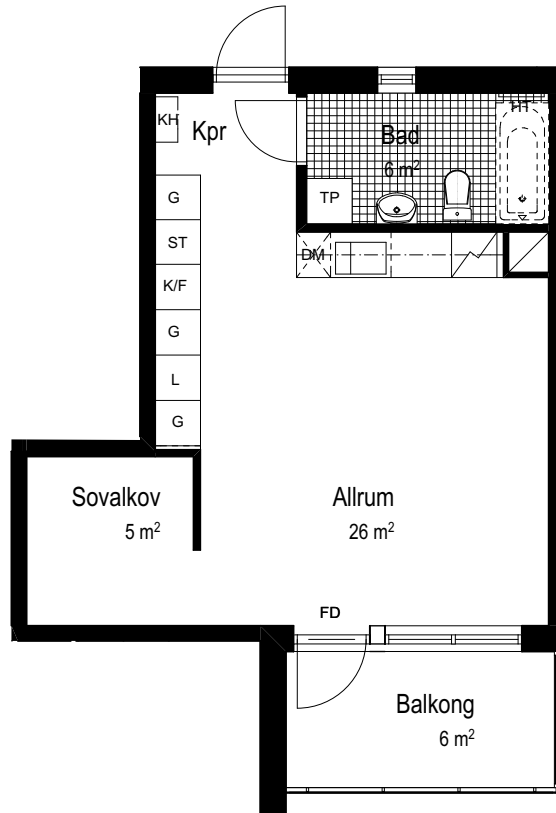

Ett rum och kök, 40 m²

Brf Gripen

VÅNING 11, 12, 13 (våning 1, 2 och 3)
LÄGENHET G-1103, G-1203, G-1303

SKALA 1:100

TECKENFÖRKLARINGAR

Frys	Städsåp	Bröstningshöjd	Fönsterdörr
Kyl	Tvättmaskin	Rumshöjd	Fransk balkong
Kombinerad kyl och frys	Torktumlare	Klädkammare	Handdukstork som tillval
Spis	TP+TT placerade på varandra	Kapprum	Kapphylla
Diskmaskin	Klinkergolv	Ovanliggande balkong	
Garderob	Diskbänk	Badkar som tillval	
Linnesåp	Schakt	Loft med steg, tillval	
Högsåp	Handfat med kommod	Tillvalsågg/dörr	
		Dusch	
		Utrymningsågg	

FÖRHANDSKOPIA*

*RH Rumshöjd ca 2500 mm där inget annat anges.
Badrum samt Wc/D har alltid rumshöjd ca 2300 mm.
*BH Bröstningshöjd på fönster 700 mm där inget annat anges
Lägenhetsytor är avrundade till hela meter