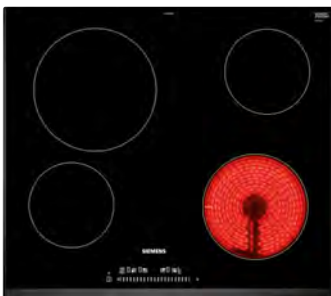

GLASKERAMIKHÄLL
ET651FEN1E
Siemens