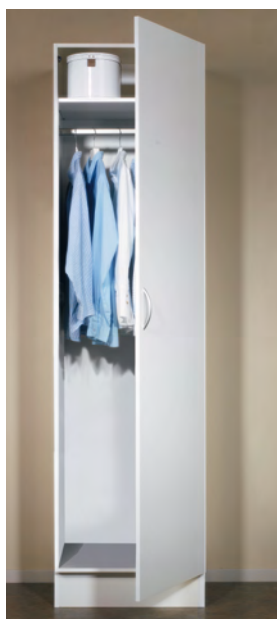

GARDEROB

Lucka Frida
vit från Vedum

GOLV

Ekparkett, mattlackad

GOLVSOCKEL

STANDARD

Vit

VÄGG

Vitmålat (NCS S0502-Y) på alla väggar alternativt valfri tapet från katalogerna, Borosan och Decorama easy-up. Vitmålat bakom radiatorer, mindre väggdelar samt i fönstersmygar. Enkel målningsbehandling i klädkammare