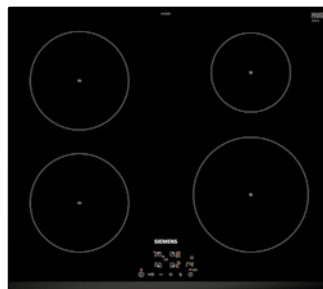

KYLSKÅP, VIT
KS36VWV3P
Siemens

FRYS, VIT
GS36NVW3V
Siemens

Vitvaror i vitt
från Siemens

GLASKERAMIKHÄLL
ET651FEN1E
Siemens

INDUKTIONSHÄLL
EH631BEB1E
Siemens

DISKMASKIN, VIT
SN436W01KS
Siemens

MIKROVÅGSUGN, VIT
BF525LMW0
Siemens