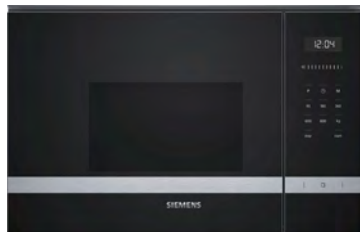

KYLSKÅP, VIT
KS36VWV3P
Siemens

FRYS, VIT
GS36NVW3V
Siemens

Vitvaror i vitt
från Siemens

GLASKERAMIKHÄLL
ET651FEN1E
Siemens

INDUKTIONSHÄLL
EH631BEB1E
Siemens

DISKMASKIN, VIT
SN436W01KS
Siemens

MIKROVÅGSUGN, VIT
BF525LMW0
Siemens

INBYGGNADSUGN, VIT
HB517GCW0S
Siemens

Tillval

Utöver inredningen som finns beskriven på föregående sidor, finns möjligheten att göra tillval. Dessa är inte en del av standardvalen och kostar därför lite extra.

KYLSKÅP, ROSTFRI
KS36VFI3V
Siemens

FRYS, ROSTFRI
GS36NVI3V
Siemens

MIKROVÅGSUGN, ROSTFRI/SVART
BF525LMS0
Siemens

INBYGGNADSUGN, ROSTFRI/SVART
HB517GCS0S
Siemens

DISKMASKIN, ROSTFRI
SN436SO1KS
Siemens

Badrummet