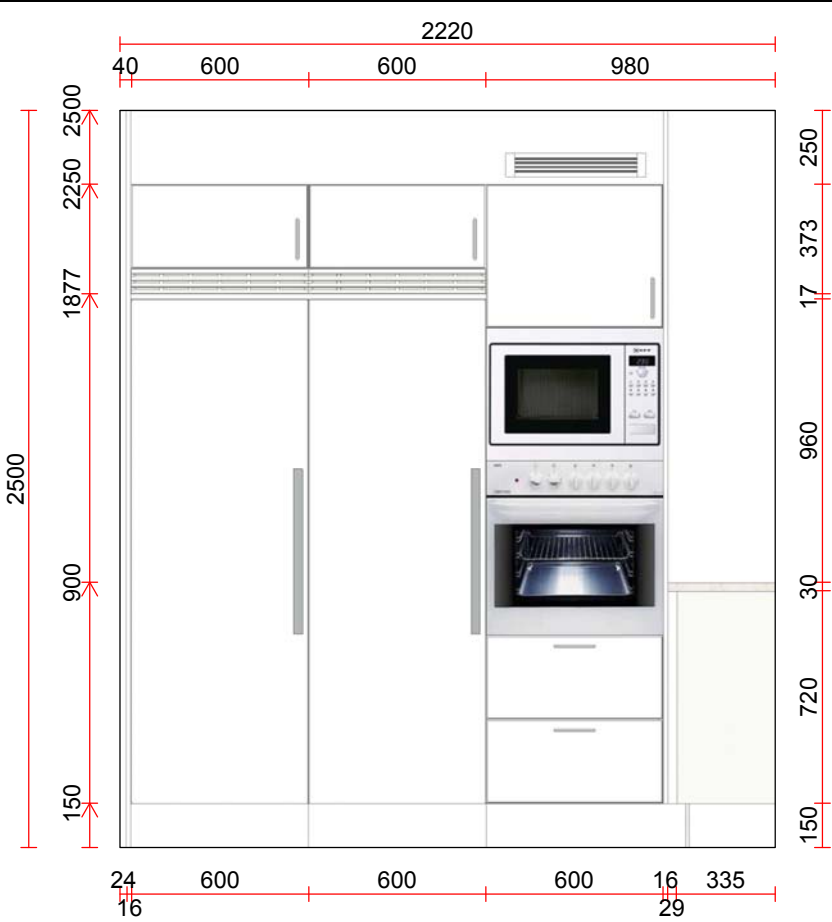

Bänkskivor - Vedum	Pos	Kod	Beskrivning	Hängn	Antal	Enhet
24	34137		Diskbänk Horizon 815 DM, nedfällning		1,000	st
500	3753		Bänkskiva lam. D: 610 mm, raka kanter med standardlist Längd = 1613.53, Djup = 610		1,614	lpm
501	3753		Bänkskiva lam. D: 610 mm, raka kanter med standardlist Längd = 2459.55, Djup = 610		2,460	lpm
501.1	392011		Skarvbeslag för bänkskiva (3 kopplingar) Bredd = 610		1,000	st
501.2	KAPMÅN		Kapman kant - symbol		1,000	st
501.3	392011		Skarvbeslag för bänkskiva (3 kopplingar) Bredd = 610		1,000	st
501.4	378020		Hörnskarv/Rak skarv per skarv- typ 2, standardlist Bredd = 610		1,000	st
502	3792		Standardlist (färganpassad till laminatet)		3,257	lpm
503	378010		Snedskärning - typ 1, standardlist		4,000	st

Projekt: Kv Hermelinen 9
Märkning: C 1001 K7 171031 STD
Ritningsnr: 2764/9/33
Ritningsdatum: 02.11.2017