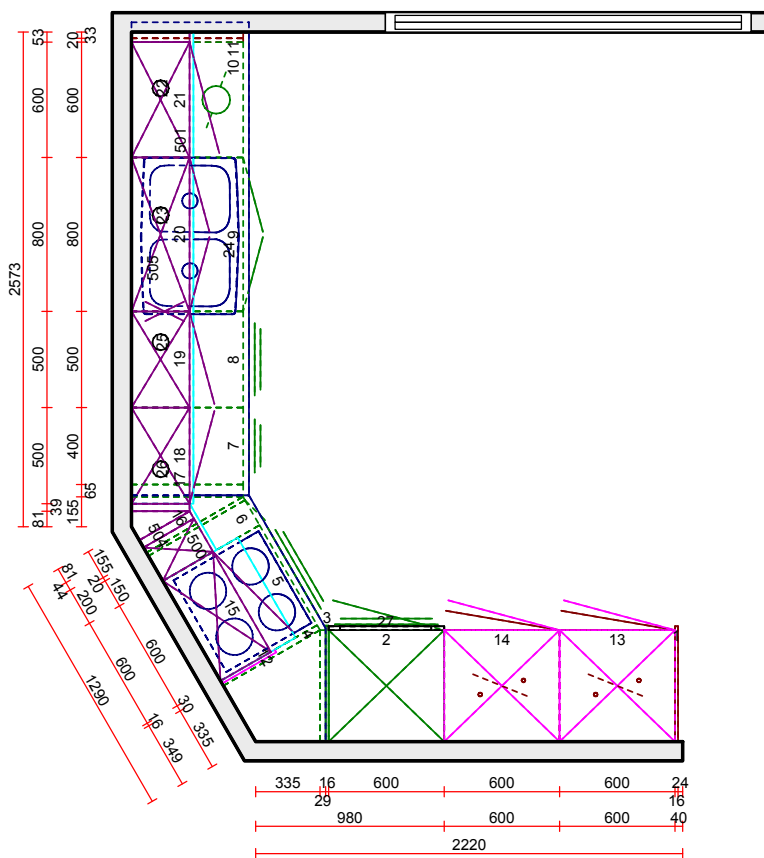

Snickerier	Pos	Kod	Beskrivning	Hängn	Antal	Enhet
1	3591		Dekorsida 2538x603x16 Höjd = 2500, Djup = 600		1,000	st
2	2610860		Skåp för ugn/micro o=590/450mm, två standardlådor (2100mm) 600mm	Vänster	1,000	st
3	3589		Dekorsida 2388x603x16 Höjd = 2350		1,000	st
4	38344		Passbit 200x2400 mm kantlistad 3 sidor (1 lång + 2 kortsidor) Bredd = 30, Höjd = 720, Djup = 580		1,000	st
5	102260		Bänkskåp för håll med tre standardlådor 600mm	Höger	1,000	st
6	100015		Brickskåp 150mm		1,000	st
7	106240		Bänkskåp med tre standardlådor 400mm		1,000	st
8	106250		Bänkskåp med tre standardlådor 500mm		1,000	st
8.1	BARNSP.		Barnsäkerhetsparr standardlåda		1,000	st
8.2	30441		Besticklåda standardlåda B=500mm		1,000	st
9	104080		Diskbänkskåp med bottenkydd i aluminium 800mm		1,000	st
9.1	30498		Genomföring för diskmaskin		1,000	st
9.2	30499		Tätningssats till diskbänkskåp		1,000	st
9.3	SOP UT2		Avfallssorterings sidohängd Pelly 2-hink		1,000	st
10	41051K		Stödsida för diskmaskin, kulör 570x580x20mm		1,000	st
11	38344		Passbit 200x2400 mm kantlistad 3 sidor (1 lång + 2 kortsidor) Bredd = 33, Höjd = 870, Djup = 580		1,000	st
12	357550		Dekorsida 1218x325x16 Höjd = 1159		1,000	st
13	234039		Skåp över kyl höjd 373mm vent. i u-kant och indr.yrigg 600mm	Vänster	1,000	st
14	234039		Skåp över kyl höjd 373mm vent. i u-kant och indr.yrigg 600mm	Vänster	1,000	st
15	166460L		Fläkthylla med lucka och plåtfrott (850mm) 600mm	Höger	1,000	st
16	167520		Öppen hylla med en fast hylla (850mm) 200mm		1,000	st
17	38344		Passbit 200x2400 mm kantlistad 3 sidor (1 lång + 2 kortsidor) Bredd = 39.08, Höjd = 850, Djup = 302		1,000	st
18	160050		Väggskåp med tre hyllor (850mm) 500mm	Vänster	1,000	st
19	160050		Väggskåp med tre hyllor (850mm) 500mm	Höger	1,000	st
20	160180		Väggskåp med tre hyllor (850mm) 800mm parluckor Faner: Vänster		1,000	st
20.1	SPV		Fräsning av kabelspår Vänster		1,000	st
21	160060		Väggskåp med tre hyllor (850mm) 600mm	Höger	1,000	st
22	34258		Belysning LED Rund aluminium 3W		1,000	st
22.1	34259		Driver LED Dimbar, max 6 lampor		1,000	st
22.2	34244		Förlängningskabel LED, längd 2000 mm		1,000	st
22.3	34243		Grenuttag LED, 6 platser		1,000	st
23	34258		Belysning LED Rund aluminium 3W		1,000	st
25	34258		Belysning LED Rund aluminium 3W		1,000	st
26	34258		Belysning LED Rund aluminium 3W		1,000	st
27	33435		Ventilationsgaller 474x80 för montering i sockel/takansl., vit plast		1,000	st
28	BOX		Monterings box		1,000	st
28.1	38012		Skarvlist 16,5 vit L=600mm		1,000	st
28.2	38035		Hörnlist plast vit i 149 mm per st		5,000	st
28.3	39030		Alutejp		1,000	st
28.4	392051		Stödbensclips gavel 10-pack		1,000	st
28.5	39270		Monteringsanvisning bänkskiva laminat		1,000	st
28.6	39272		Monteringsanvisning Alutejp		1,000	st
28.7	3929214		Monteringsanvisning		1,000	st
28.8	39313		Luckdämpare karta		1,000	st
28.9	39406		Bättringsfärg		1,000	st
28.10	3940620		Bättringsfärg Flaska 2 cl F20		1,000	st
28.11	39410		Tätningssats för underkant vid diskmaskin		1,000	st
28.12	39611		Sammanbindningsskruv, påse 50 st		1,000	st
28.13	39614		Möbelvinkel påse 10 st inkl skruv		1,000	st
450	31085		Handtag 31085 rostfritt cc 128 mm		23,000	st
504	3567		Belysningsbotten rak 1600x322x16mm Längd = 429.06, Djup = 322, Spiegelvänd baldakin = Ja		1,000	st
505	3568		Belysningsbotten rak 2500x322x16mm Längd = 2452.79, Djup = 322, Spiegelvänd baldakin = Ja		1,000	st
506	3862		Sockel 145x2400mm		2,000	st
507	39202		Fäste till stödben		14,000	st
508	39204		Stödben 150mm		14,000	st
509	39205		Clips till stödben		14,000	st
510	3861		Passlist målrad mellan lucka och bänkskiva 2400x21x20		1,000	st
511	38224027		Takanslutning 2400x270x16mm		3,000	st