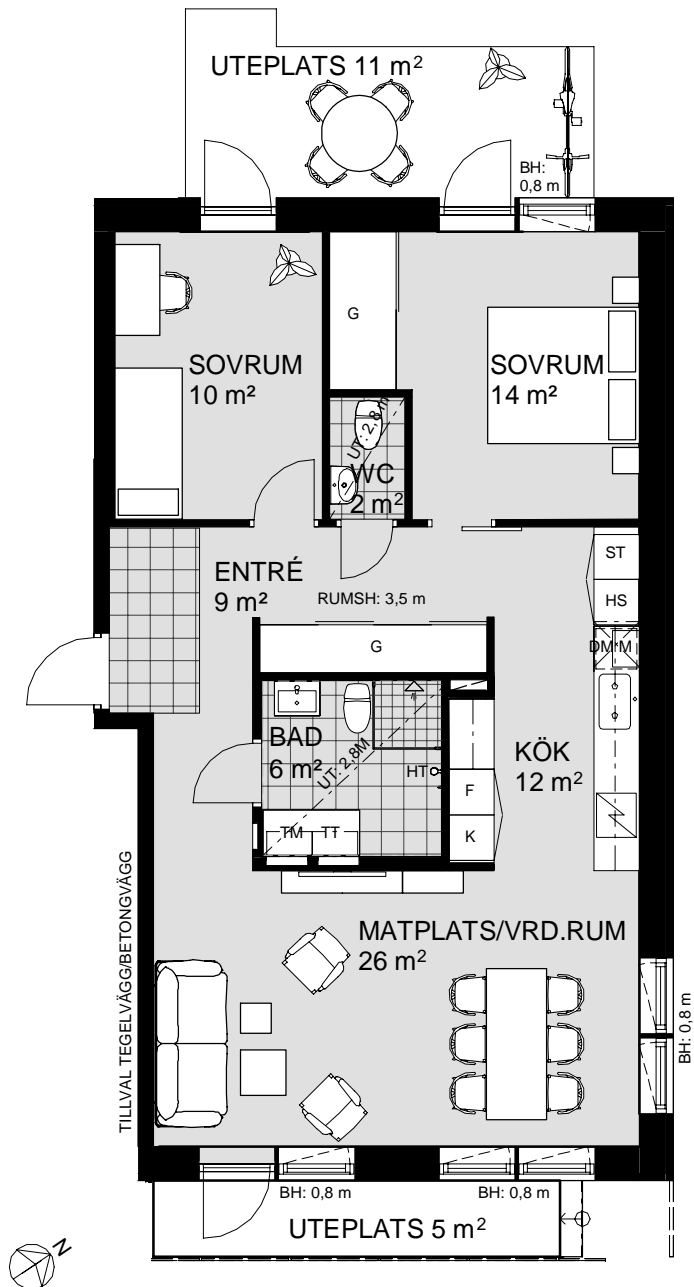

3 ROK, 81 m²

VÅNING 1
LÄGENHET C1001

VÅNING 5
VÅNING 4
VÅNING 3
VÅNING 2
VÅNING 1
KÄLLARE

1 5m
SKALA 1:100

K	KYLSKÅP	M/U	MICROVÅGS OCH INBYGGNADSUGN	DM	DISKMASKIN	ST	STÅDSKÅP	KM	KOMBIMASKIN (TM/TT)	M	MICROVÅGSUGN
F	FRYSSKÅP	⚡	HÅLL	G	GARDEROB	TM	TVÄTTMASKIN	HT	HANDDUKSTORK	UT	UNDERTAK (UT), RUMSHÖJD (RH) 2,5 m, DÄR ANNAT EJ ANGES
K/F	KYL/FRYS	UM	INBYGGNADSUGN M. MICROFUNKTION	HS	HÖGSKÅP	TT	TORKTUMLARE	BH	BRÖSTNINGSHÖJD FÖNSTER 0,6m DÄR ANNAT EJ ANGES		

* KLINKER I ENTRÉ ÄR TILLVAL